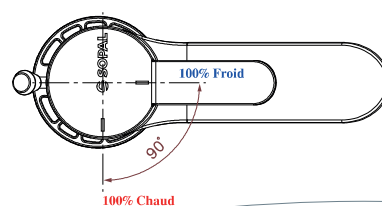

Mitigeur de lavabo Zembra

Code article : 06DLA04

Description

Finition chromée éclatante et durable NF EN ISO 1456
 Cartouche en céramique Ø35mm avec économie d'eau
 Brillant et facile à nettoyer
 Confort d'utilisation
 Flexibles de raccordement souples, sertis d'usine

Technologie

Caractéristiques techniques

Pression d'utilisation recommandée	De 1 à 10 bars
Débit nominal	20l/min à 3 bars
Résistance thermique	90° C max
Endurance cartouche	70000 cycles

Mitigeur de lavabo Zembra