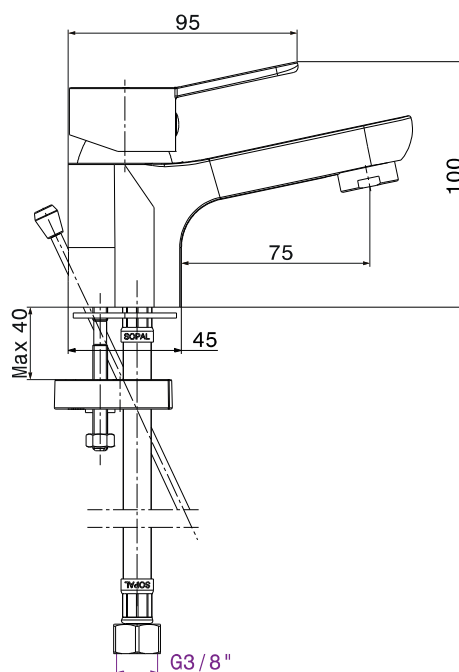

Mitigeur de lavabo Zembra

Code article : 06DLA04

Description

Finition chromée éclatante et durable NF EN ISO 1456
 Cartouche en céramique Ø35mm avec économie d'eau
 Brillant et facile à nettoyer
 Confort d'utilisation
 Flexibles de raccordement souples, sertis d'usine

Technologie

Caractéristiques techniques

Pression d'utilisation recommandée	De 1 à 10 bars
Débit nominal	20l/min à 3 bars
Résistance thermique	90° C max
Endurance cartouche	70000 cycles

Mitigeur de lavabo Zembra

Code article : 06DLA04