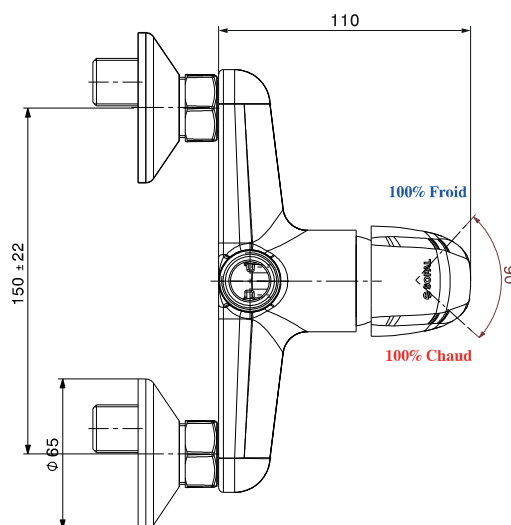

Mitigeur de douche sortie haut Kerkennah

Code article : 06DFA04

Description

Finition chromée éclatante et durable NF EN ISO 1456
 Cartouche en céramique Ø35mm avec économie d'eau
 Brillant et facile à nettoyer
 Confort d'utilisation
 Flexibles de raccordement souples, sertis d'usine

Technologie

Caractéristiques techniques

Pression d'utilisation recommandée	De 1 à 10 bars
Débit nominal	20l/min à 3 bars
Résistance thermique	90° C max
Endurance cartouche	70000 cycles

Mitigeur de douche sortie haut Kerkennah