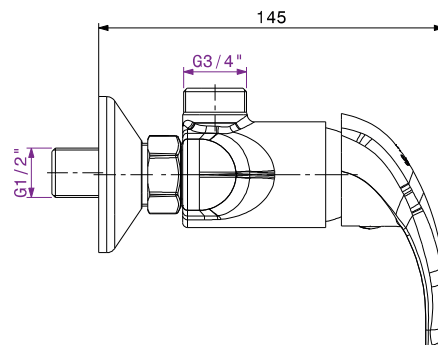

Mitigeur de douche sortie haut Kerkennah

Code article : 06DFA04

Description

Finition chromée éclatante et durable NF EN ISO 1456
 Cartouche en céramique Ø35mm avec économie d'eau
 Brillant et facile à nettoyer
 Confort d'utilisation
 Flexibles de raccordement souples, sertis d'usine

Technologie

Caractéristiques techniques

Pression d'utilisation recommandée	De 1 à 10 bars
Débit nominal	20l/min à 3 bars
Résistance thermique	90° C max
Endurance cartouche	70000 cycles

Mitigeur de douche sortie haut Kerkennah