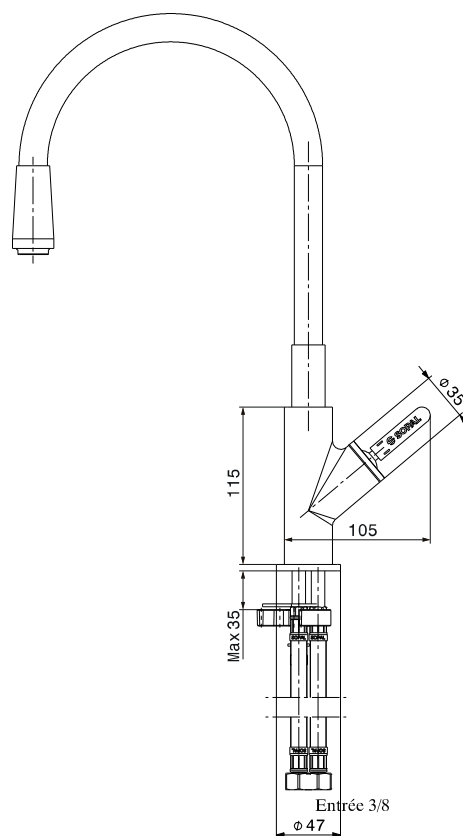

Mitigeur d'évier Nabeul

Code article : 06DDA07 / 06DDA08 / 06DDA10 / 06DDA13 / 06DDA18

Description

Finition chromée éclatante et durable NF EN ISO 1456
Cartouche joystick en céramique Ø28mm
avec économie d'eau
Brillant et facile à nettoyer
Confort d'utilisation
Bec rotative à 360°
Longueur du bec 550 mm
Mémoire de forme
Flexibles de raccordement souples, sertis d'usine

Technologie

Caractéristiques techniques

Pression d'utilisation recommandée	De 1 à 10 bars
Débit nominal	20l/min à 3 bars
Résistance thermique	90° C max
Endurance cartouche	70000 cycles

MADE IN TUNISIA

www.sopal.com

Mitigeur d'évier Nabeul

Code article : 06DDA10 / 06DDA08 / 06DDA18 / 06DDA13 / 06DDA07