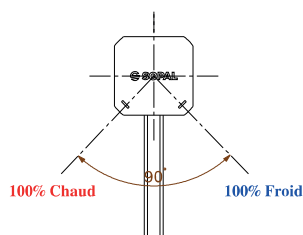

Mitigeur de douche Zarzis

Code article : 06D8A04

Description

Finition chromée éclatante et durable NF EN ISO 1456
Cartouche en céramique Ø35mm avec économie d'eau
Brillant et facile à nettoyer
Confort d'utilisation
Flexibles de raccordement souples, sertis d'usine

Caractéristiques techniques

Pression d'utilisation recommandée	De 1 à 10 bars
Débit nominal	20l/min à 3 bars
Résistance thermique	90° C max
Endurance cartouche	70000 cycles

MADE IN TUNISIA

www.sopal.com

Mitigeur de douche Zarzis