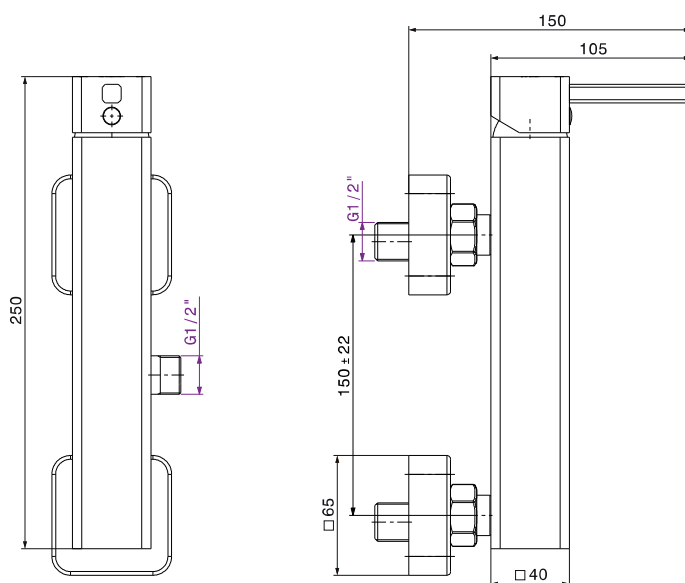

Mitigeur de douche Zarzis

Code article : 06D8A04

Description

Finition chromée éclatante et durable NF EN ISO 1456
Cartouche en céramique Ø35mm avec économie d'eau
Brillant et facile à nettoyer
Confort d'utilisation
Flexibles de raccordement souples, sertis d'usine

Caractéristiques techniques

Pression d'utilisation recommandée	De 1 à 10 bars
Débit nominal	20l/min à 3 bars
Résistance thermique	90° C max
Endurance cartouche	70000 cycles

MADE IN TUNISIA

www.sopal.com

Mitigeur de douche Zarzis

Code article : 06D8A04