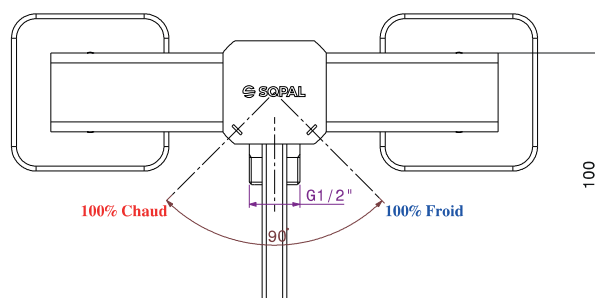

Mitigeur de douche centré Zarzis

Code article : 06D5A04

Description

Finition chromée éclatante et durable NF EN ISO 1456
 Cartouche en céramique Ø35mm avec économie d'eau
 Brillant et facile à nettoyer
 Confort d'utilisation
 Flexibles de raccordement souples, sertis d'usine

Caractéristiques techniques

Pression d'utilisation recommandée	De 1 à 10 bars
Débit nominal	20l/min à 3 bars
Résistance thermique	90° C max
Endurance cartouche	70000 cycles

Mitigeur de douche centré Zarzis