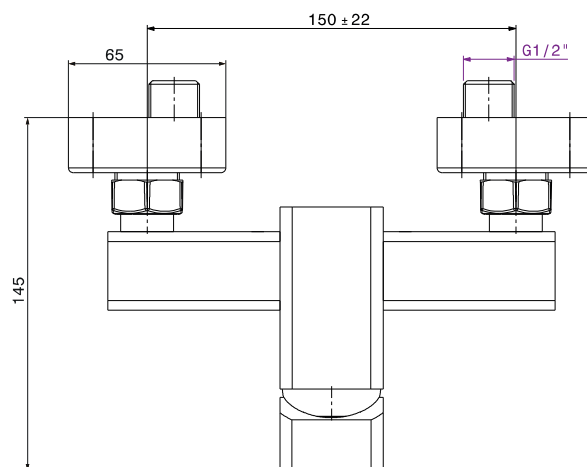

Mitigeur de douche centré Zarzis

Code article : 06D5A04

Description

Finition chromée éclatante et durable NF EN ISO 1456
 Cartouche en céramique Ø35mm avec économie d'eau
 Brillant et facile à nettoyer
 Confort d'utilisation
 Flexibles de raccordement souples, sertis d'usine

Caractéristiques techniques

Pression d'utilisation recommandée	De 1 à 10 bars
Débit nominal	20l/min à 3 bars
Résistance thermique	90° C max
Endurance cartouche	70000 cycles

Mitigeur de douche centré Zarzis

Code article : 06D5A04