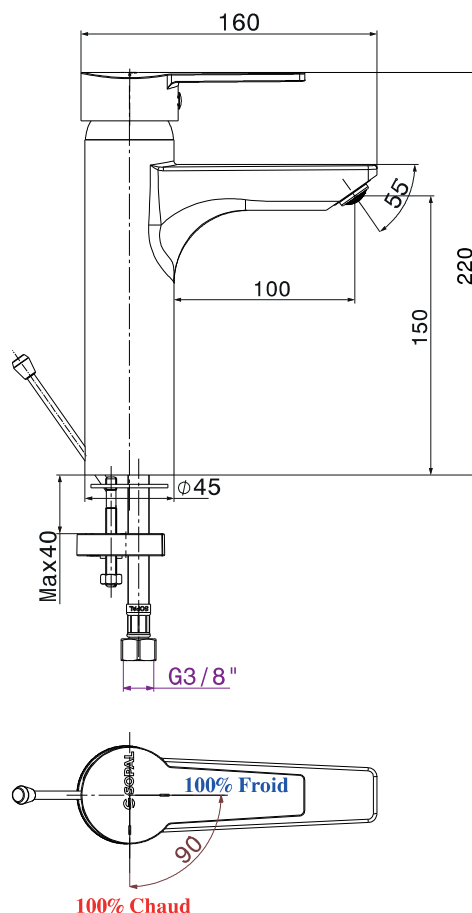

Mitigeur de lavabo long Douz

Code article : 06D3A04

Description

Finition chromée éclatante et durable NF EN ISO 1456
Cartouche en céramique Ø40mm avec économie d'eau
Brillant et facile à nettoyer
Confort d'utilisation
Flexibles de raccordement souples, serti d'usine

Technologie

Caractéristiques techniques

Pression d'utilisation recommandée	De 1 à 10 bars
Débit nominal	20l/min à 3 bars
Résistance thermique	90° C max
Endurance cartouche	70000 cycles

MADE IN TUNISIA

www.sopal.com

Mitigeur de lavabo long Douz

Code article : 06D3A04