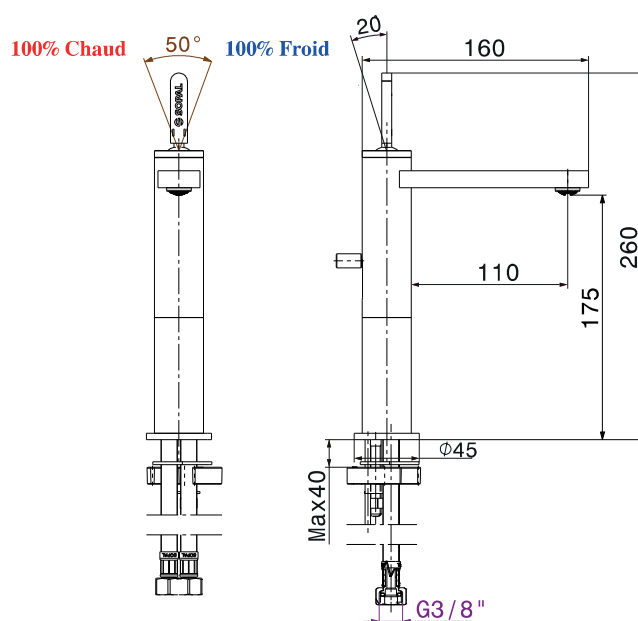

Mitigeur de lavabo long Nabeul

Code article : 06D2A04

Description

Finition chromée éclatante et durable NF EN ISO 1456
Cartouche joystick en céramique avec économie d'eau
Brillant et facile à nettoyer
Confort d'utilisation
Flexibles de raccordement souples, sertis d'usine

Technologie

Caractéristiques techniques

Pression d'utilisation recommandée	De 1 à 10 bars
Débit nominal	20l/min à 3 bars
Résistance thermique	90° C max
Endurance cartouche	70000 cycles

MADE IN TUNISIA

www.sopal.com

Mitigeur de lavabo long Nabeul

Code article : 06D2A04