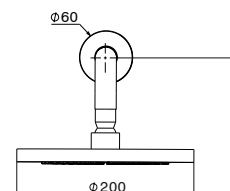

Kit mitigeur de douche encastré Bizerte

Code article : 06D0A04

Description

Finition chromée éclatante et durable NF EN ISO 1456
 Cartouche en céramique Ø35mm avec économie d'eau
 Brillant et facile à nettoyer
 Confort d'utilisation
 Flexibles de raccordement souples, sertis d'usine

Technologie

Caractéristiques techniques

Pression d'utilisation recommandée	De 1 à 10 bars
Débit nominal	20l/min à 3 bars
Résistance thermique	90° C max
Endurance cartouche	70000 cycles

MADE IN TUNISIA

Kit mitigeur de douche encastré Bizerte