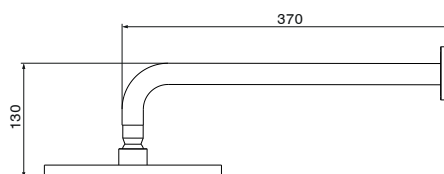

Kit mitigeur de douche encastré Bizerte

Code article : 06D0A04

Description

Finition chromée éclatante et durable NF EN ISO 1456
 Cartouche en céramique Ø35mm avec économie d'eau
 Brillant et facile à nettoyer
 Confort d'utilisation
 Flexibles de raccordement souples, sertis d'usine

Technologie

Caractéristiques techniques

Pression d'utilisation recommandée	De 1 à 10 bars
Débit nominal	20l/min à 3 bars
Résistance thermique	90° C max
Endurance cartouche	70000 cycles

MADE IN TUNISIA

Kit mitigeur de douche encastré Bizerte