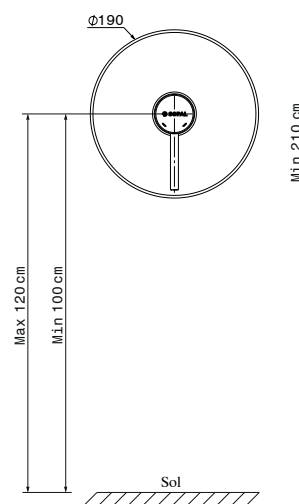

Kit mitigeur de douche encastré Bizerte

Code article : 06D0A04

Description

Finition chromée éclatante et durable NF EN ISO 1456
 Cartouche en céramique Ø35mm avec économie d'eau
 Brillant et facile à nettoyer
 Confort d'utilisation
 Flexibles de raccordement souples, sertis d'usine

Technologie

Caractéristiques techniques

Pression d'utilisation recommandée	De 1 à 10 bars
Débit nominal	20l/min à 3 bars
Résistance thermique	90° C max
Endurance cartouche	70000 cycles

MADE IN TUNISIA

Kit mitigeur de douche encastré Bizerte