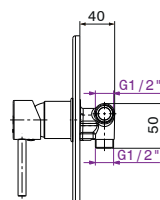

Kit mitigeur de douche encastré Bizerte

Code article : 06D0A04

Description

Finition chromée éclatante et durable NF EN ISO 1456
 Cartouche en céramique Ø35mm avec économie d'eau
 Brillant et facile à nettoyer
 Confort d'utilisation
 Flexibles de raccordement souples, sertis d'usine

Technologie

Caractéristiques techniques

Pression d'utilisation recommandée	De 1 à 10 bars
Débit nominal	20l/min à 3 bars
Résistance thermique	90° C max
Endurance cartouche	70000 cycles

MADE IN TUNISIA

Kit mitigeur de douche encastré Bizerte