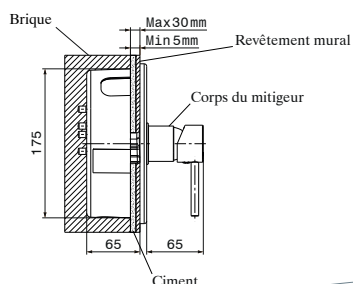

Kit mitigeur de douche encastré Bizerte

Code article : 06D0A04

Description

Finition chromée éclatante et durable NF EN ISO 1456
 Cartouche en céramique Ø35mm avec économie d'eau
 Brillant et facile à nettoyer
 Confort d'utilisation
 Flexibles de raccordement souples, sertis d'usine

Technologie

Caractéristiques techniques

Pression d'utilisation recommandée	De 1 à 10 bars
Débit nominal	20l/min à 3 bars
Résistance thermique	90° C max
Endurance cartouche	70000 cycles

MADE IN TUNISIA

Kit mitigeur de douche encastré Bizerte