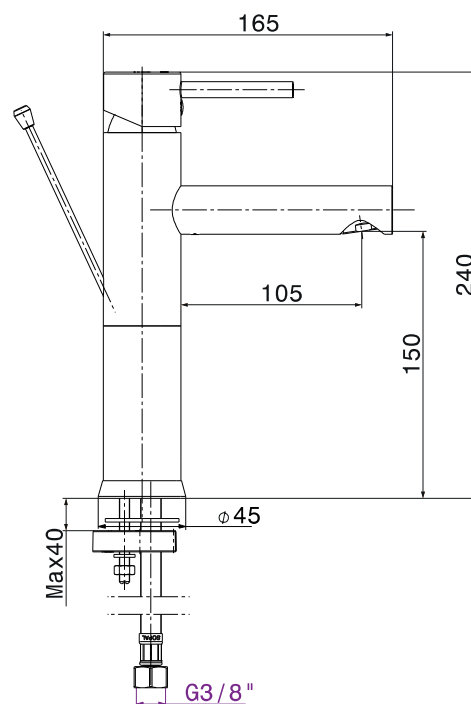

Mitigeur de lavabo long Bizerte

Code article : 06CQA04

Description

Finition chromée éclatante et durable NF EN ISO 1456
Cartouche en céramique Ø35mm avec économie d'eau
Brillant et facile à nettoyer
Confort d'utilisation
Flexibles de raccordement souples, sertis d'usine

Technologie

Caractéristiques techniques

Pression d'utilisation recommandée	De 1 à 10 bars
Débit nominal	20l/min à 3 bars
Résistance thermique	90° C max
Endurance cartouche	70000 cycles

MADE IN TUNISIA

www.sopal.com

Mitigeur de lavabo long Bizerte

Code article : 06CQA04