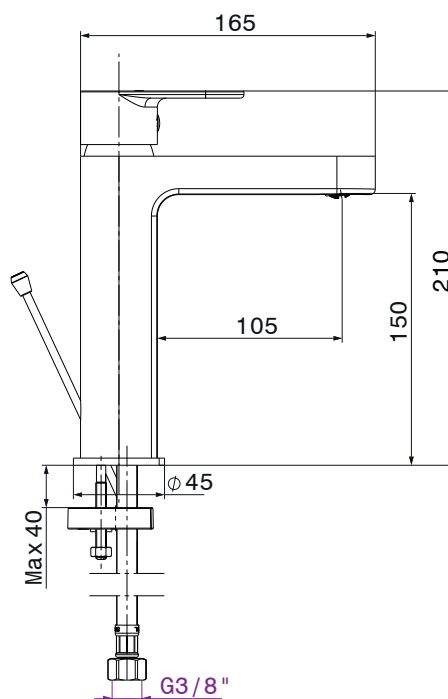

Mitigeur de lavabo long Sfax

Code article : 06CMA04

Description

Finition chromée éclatante et durable NF EN ISO 1456
Cartouche en céramique Ø35mm avec économie d'eau
Brillant et facile à nettoyer
Confort d'utilisation
Flexibles de raccordement souples, sertis d'usine

Technologie

Caractéristiques techniques

Pression d'utilisation recommandée	De 1 à 10 bars
Débit nominal	20l/min à 3 bars
Résistance thermique	90° C max
Endurance cartouche	70000 cycles

MADE IN TUNISIA

www.sopal.com