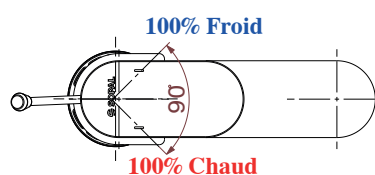

Mitigeur de lavabo long Sfax

Code article : 06CMA04

Description

Finition chromée éclatante et durable NF EN ISO 1456
Cartouche en céramique Ø35mm avec économie d'eau
Brillant et facile à nettoyer
Confort d'utilisation
Flexibles de raccordement souples, sertis d'usine

Technologie

Caractéristiques techniques

Pression d'utilisation recommandée	De 1 à 10 bars
Débit nominal	20l/min à 3 bars
Résistance thermique	90° C max
Endurance cartouche	70000 cycles

MADE IN TUNISIA

www.sopal.com