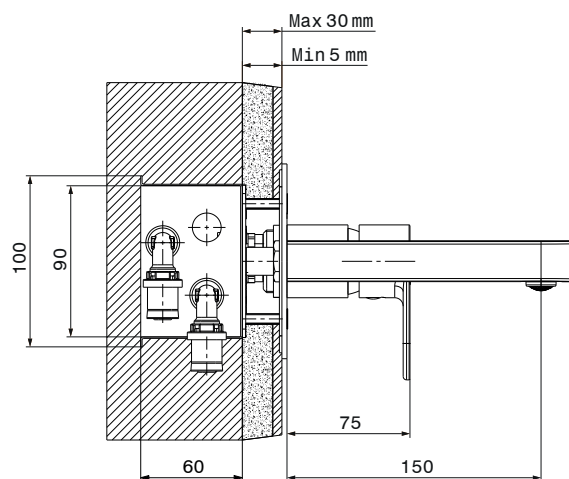

### Description

Finition chromée éclatante et durable NF EN ISO 1456  
Cartouche en céramique Ø35mm avec économie d'eau  
Brillant et facile à nettoyer  
Confort d'utilisation  
Flexibles de raccordement souples, sertis d'usine

### Caractéristiques techniques

Pression d'utilisation recommandée	De 1 à 10 bars
Débit nominal	20l/min à 3 bars
Résistance thermique	90° C max
Endurance cartouche	70000 cycles

MADE IN TUNISIA

[www.sopal.com](http://www.sopal.com)