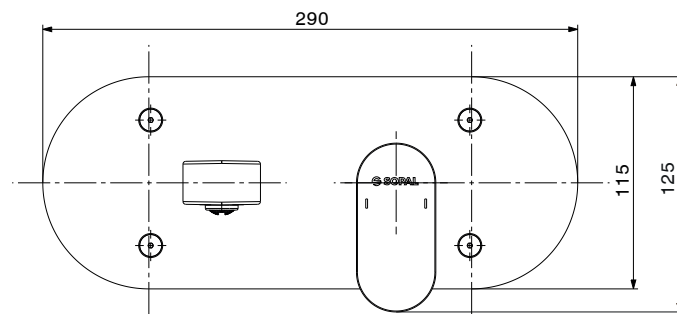

### Description

Finition chromée éclatante et durable NF EN ISO 1456  
Cartouche en céramique Ø35mm avec économie d'eau  
Brillant et facile à nettoyer  
Confort d'utilisation  
Flexibles de raccordement souples, sertis d'usine

### Caractéristiques techniques

Pression d'utilisation recommandée	De 1 à 10 bars
Débit nominal	20l/min à 3 bars
Résistance thermique	90° C max
Endurance cartouche	70000 cycles

MADE IN TUNISIA

[www.sopal.com](http://www.sopal.com)