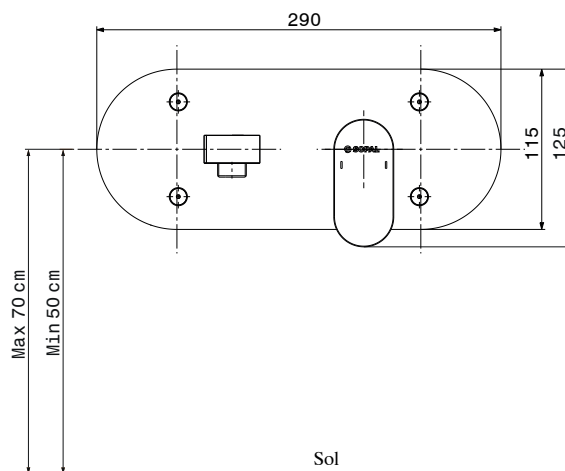

### Description

Finition chromée éclatante et durable NF EN ISO 1456  
Cartouche en céramique Ø35mm avec économie d'eau  
Brillant et facile à nettoyer  
Confort d'utilisation  
Flexibles de raccordement souples, sertis d'usine

### Caractéristiques techniques

Pression d'utilisation recommandée	De 1 à 10 bars
Débit nominal	20l/min à 3 bars
Résistance thermique	90° C max
Endurance cartouche	70000 cycles