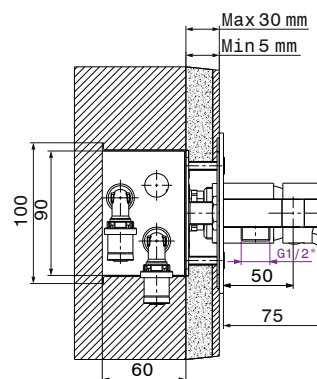

### Description

Finition chromée éclatante et durable NF EN ISO 1456  
Cartouche en céramique Ø35mm avec économie d'eau  
Brillant et facile à nettoyer  
Confort d'utilisation  
Flexibles de raccordement souples, sertis d'usine

### Caractéristiques techniques

Pression d'utilisation recommandée	De 1 à 10 bars
Débit nominal	20l/min à 3 bars
Résistance thermique	90° C max
Endurance cartouche	70000 cycles