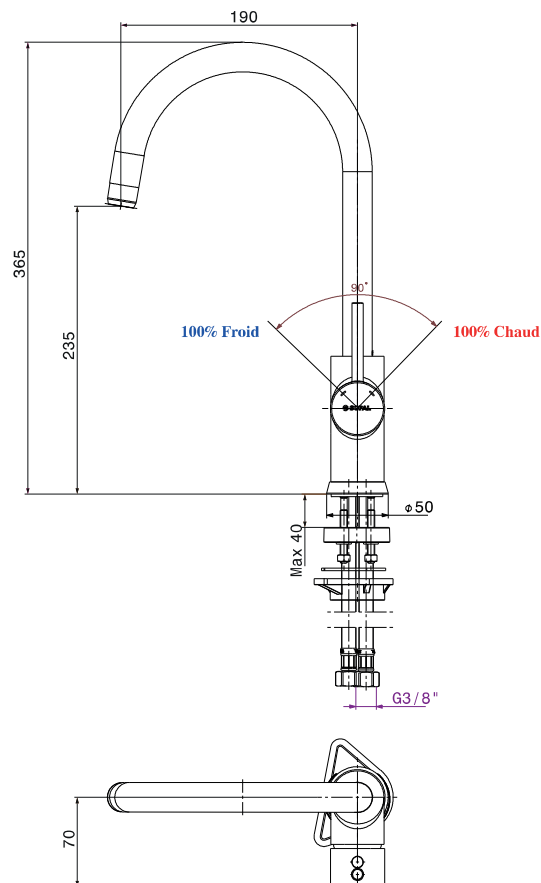

Mitigeur d'évier Bizerte

Code article : 06CBA04

Description

Finition chromée éclatante et durable NF EN ISO 1456
Cartouche en céramique Ø35mm avec économie d'eau
Brillant et facile à nettoyer
Confort d'utilisation
Flexibles de raccordement souples, sertis d'usine

Caractéristiques techniques

Pression d'utilisation recommandée	De 1 à 10 bars
Débit nominal	20l/min à 3 bars
Résistance thermique	90° C max
Endurance cartouche	70000 cycles

Mitigeur d'évier Bizerte

Code article : 06CBA04