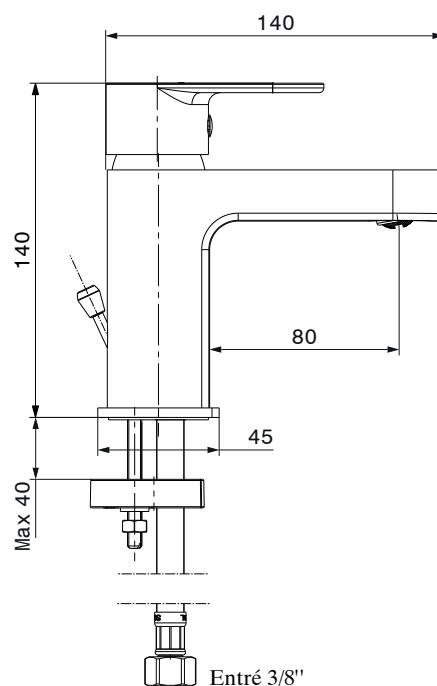

Mitigeur de lavabo Sfax

Code article : 06C2A04

Description

Finition chromée éclatante et durable NF EN ISO 1456
Cartouche en céramique Ø35mm avec économie d'eau
Brillant et facile à nettoyer
Confort d'utilisation
Flexibles de raccordement souples, sertis d'usine

Caractéristiques techniques

Pression d'utilisation recommandée	De 1 à 10 bars
Débit nominal	20l/min à 3 bars
Résistance thermique	90° C max
Endurance cartouche	70000 cycles

MADE IN TUNISIA

www.sopal.com

Mitigeur de lavabo Sfax

Code article : 06C2A04