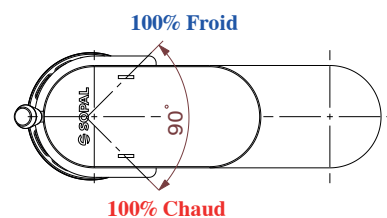

Mitigeur de lavabo Sfax

Code article : 06C2A04

Description

Finition chromée éclatante et durable NF EN ISO 1456
Cartouche en céramique Ø35mm avec économie d'eau
Brillant et facile à nettoyer
Confort d'utilisation
Flexibles de raccordement souples, sertis d'usine

Caractéristiques techniques

Pression d'utilisation recommandée	De 1 à 10 bars
Débit nominal	20l/min à 3 bars
Résistance thermique	90° C max
Endurance cartouche	70000 cycles

MADE IN TUNISIA

www.sopal.com

Mitigeur de lavabo Sfax