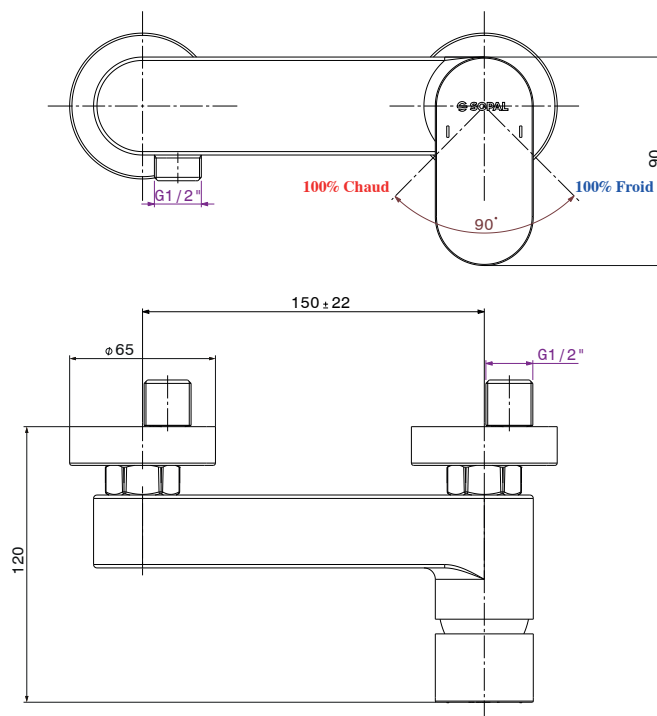

### Description

Finition chromée éclatante et durable NF EN ISO 1456  
Cartouche en céramique Ø35mm avec économie d'eau  
Brillant et facile à nettoyer  
Confort d'utilisation  
Flexibles de raccordement souples, sertis d'usine

### Caractéristiques techniques

Pression d'utilisation recommandée	De 1 à 10 bars
Débit nominal	20l/min à 3 bars
Résistance thermique	90° C max
Endurance cartouche	70000 cycles

Mitigeur de douche Sfax

Code article : 06C1A04