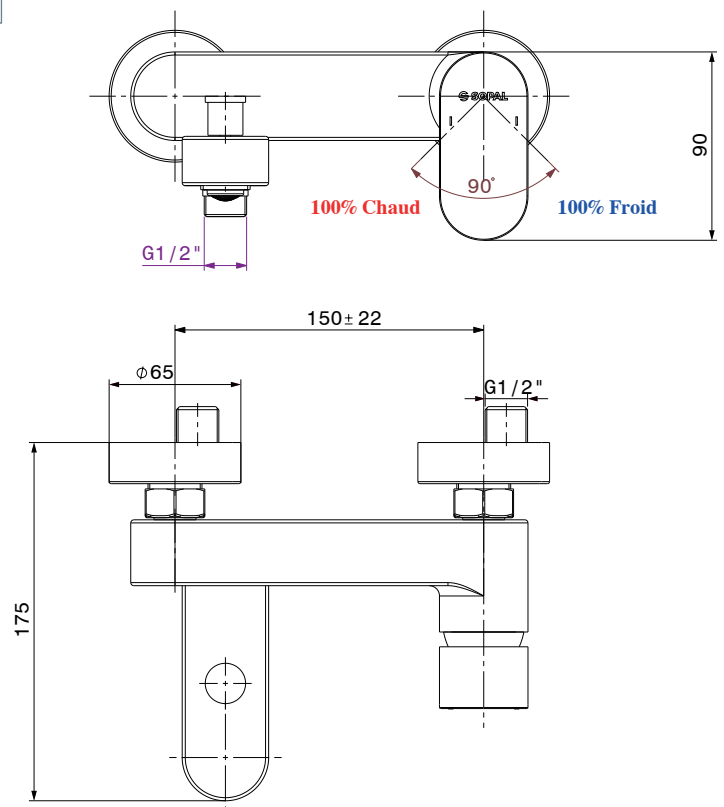

Mitigeur de bain douche Sfax

Code article : 06C0A04

Description

Finition chromée éclatante et durable NF EN ISO 1456
 Cartouche en céramique Ø35mm avec économie d'eau
 Brillant et facile à nettoyer
 Confort d'utilisation
 Inverseur automatique verrouillable
 Flexibles de raccordement souples, sertis d'usine

Technologie

Caractéristiques techniques

Pression d'utilisation recommandée	De 1 à 10 bars
Débit nominal	20l/min à 3 bars
Résistance thermique	90° C max
Endurance cartouche	70000 cycles

Mitigeur de bain douche Sfax

Code article : 06C0A04