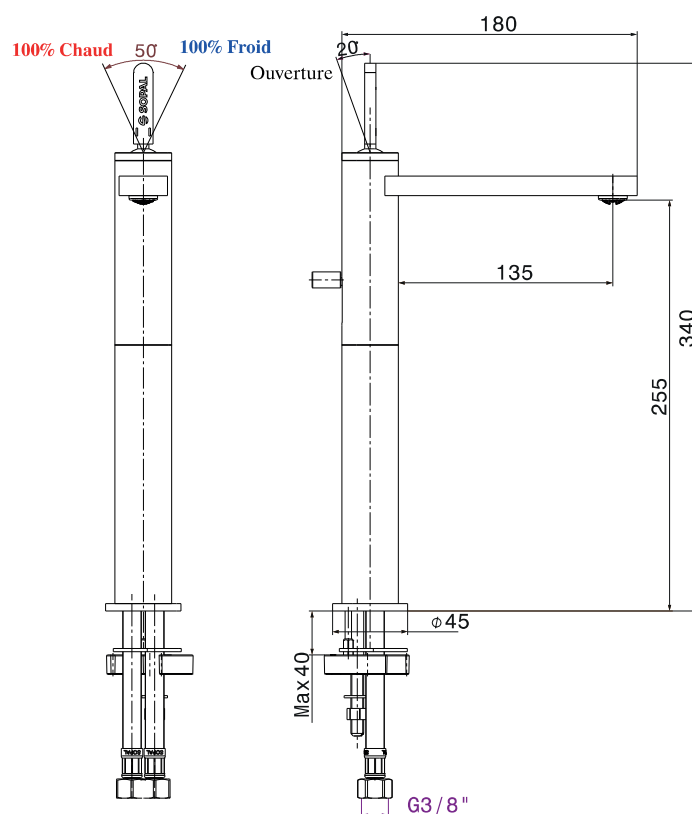

### Caractéristiques techniques

Pression d'utilisation recommandée	De 1 à 10 bars
Débit nominal	20l/min à 3 bars
Résistance thermique	90° C max
Endurance cartouche	70000 cycles

MADE IN TUNISIA

[www.sopal.com](http://www.sopal.com)