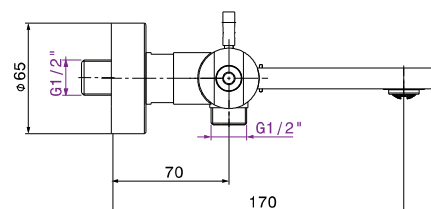

### Caractéristiques techniques

Pression d'utilisation recommandée	De 1 à 10 bars
Débit nominal	20l/min à 3 bars
Résistance thermique	90° C max
Endurance cartouche	70000 cycles

MADE IN TUNISIA

[www.sopal.com](http://www.sopal.com)