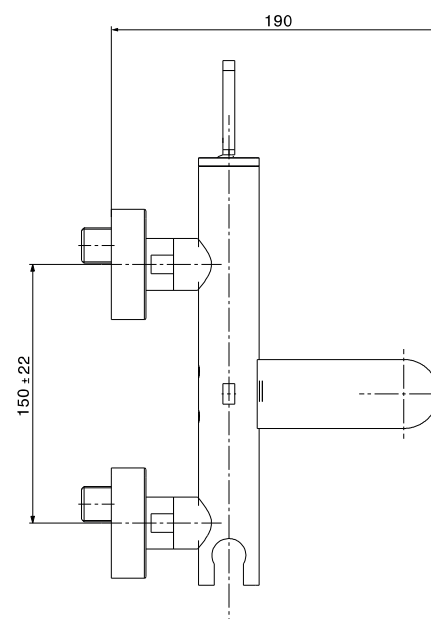

## Mitigeur de bain douche Nabeul

Code article : 06BSA04

### Caractéristiques techniques

Pression d'utilisation recommandée	De 1 à 10 bars
Débit nominal	20l/min à 3 bars
Résistance thermique	90° C max
Endurance cartouche	70000 cycles

MADE IN TUNISIA

[www.sopal.com](http://www.sopal.com)