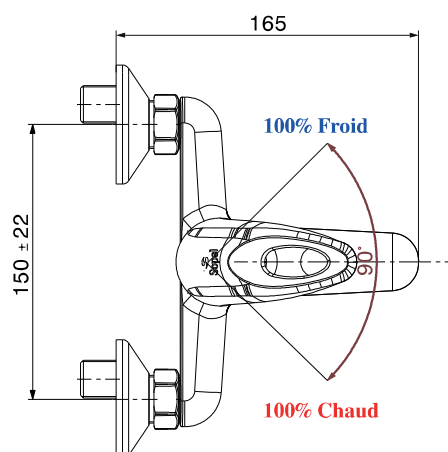

Mitigeur de bain douche Korba

Code article : 06AZA04

Description

Finition chromée éclatante et durable NF EN ISO 1456
Cartouche en céramique Ø35mm avec économie d'eau
Brillant et facile à nettoyer
Confort d'utilisation
Inverseur automatique verrouillable
Flexibles de raccordement souples, sertis d'usine

Technologie

Caractéristiques techniques

Pression d'utilisation recommandée	De 1 à 10 bars
Débit nominal	20l/min à 3 bars
Résistance thermique	90° C max
Endurance cartouche	70000 cycles

Mitigeur de bain douche Korba