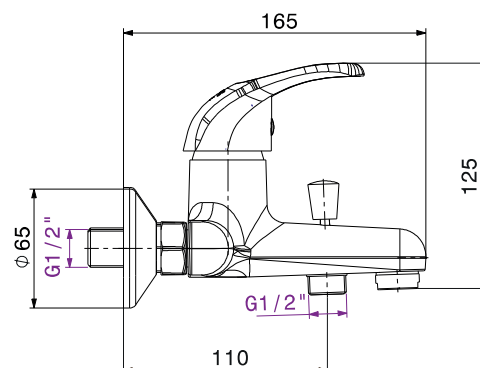

Mitigeur de bain douche Korba

Code article : 06AZA04

Description

Finition chromée éclatante et durable NF EN ISO 1456
Cartouche en céramique Ø35mm avec économie d'eau
Brillant et facile à nettoyer
Confort d'utilisation
Inverseur automatique verrouillable
Flexibles de raccordement souples, sertis d'usine

Technologie

Caractéristiques techniques

Pression d'utilisation recommandée	De 1 à 10 bars
Débit nominal	20l/min à 3 bars
Résistance thermique	90° C max
Endurance cartouche	70000 cycles

Mitigeur de bain douche Korba