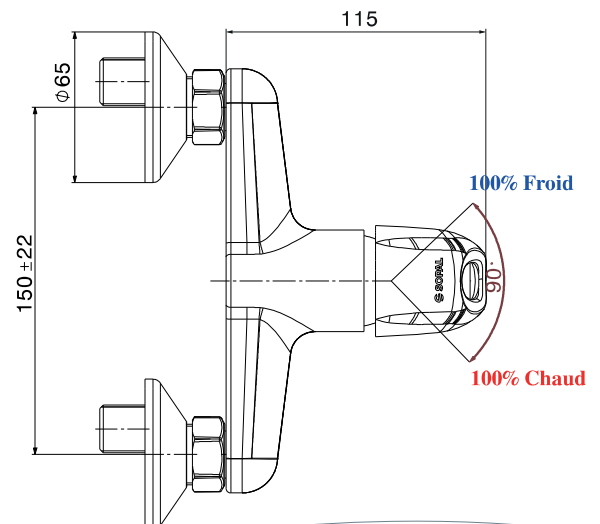

Caractéristiques techniques

Pression d'utilisation recommandée	De 1 à 10 bars
Débit nominal	20l/min à 3 bars
Résistance thermique	90° C max
Endurance cartouche	70000 cycles