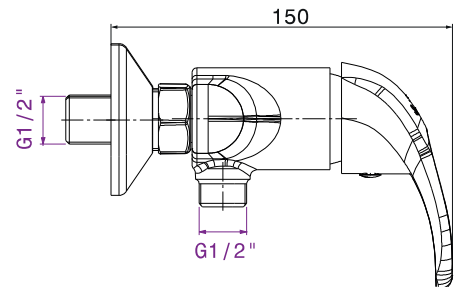

Caractéristiques techniques

Pression d'utilisation recommandée	De 1 à 10 bars
Débit nominal	20l/min à 3 bars
Résistance thermique	90° C max
Endurance cartouche	70000 cycles