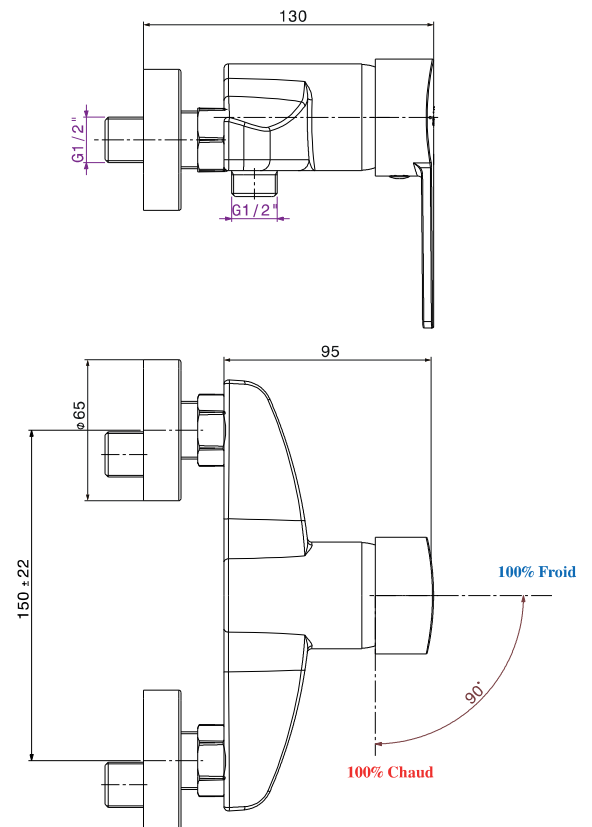

Mitigeur de douche Douz

Code article : 06ARA04

Description

Finition chromée éclatante et durable NF EN ISO 1456
Cartouche en céramique Ø40mm avec économie d'eau
Brillant et facile à nettoyer
Confort d'utilisation
Flexibles de raccordement souples, sertis d'usine

Technologie

Caractéristiques techniques

Pression d'utilisation recommandée	De 1 à 10 bars
Débit nominal	20l/min à 3 bars
Résistance thermique	90° C max
Endurance cartouche	70000 cycles

Mitigeur de douche Douz

Code article : 06ARA04