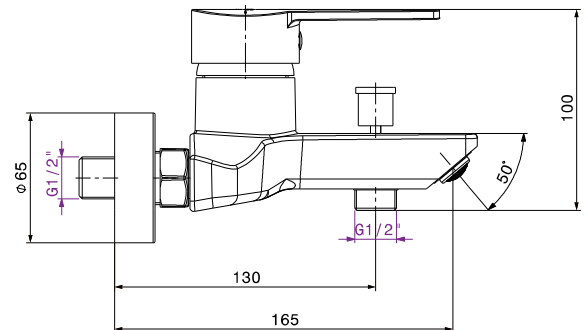

Mitigeur de bain douche Douz

Code article : 06AQA04

Description

Finition chromée éclatante et durable NF EN ISO 1456
Cartouche en céramique Ø40mm avec économie d'eau
Brillant et facile à nettoyer
Confort d'utilisation
Inverseur automatique verrouillable
Flexibles de raccordement souples, sertis d'usine

Caractéristiques techniques

Pression d'utilisation recommandée	De 1 à 10 bars
Débit nominal	20l/min à 3 bars
Résistance thermique	90° C max
Endurance cartouche	70000 cycles

Technologie

Mitigeur de bain douche Douz