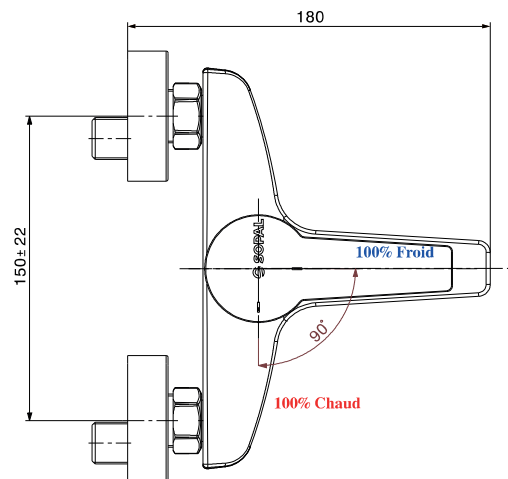

Mitigeur de bain douche Douz

Code article : 06AQA04

Description

Finition chromée éclatante et durable NF EN ISO 1456
Cartouche en céramique Ø40mm avec économie d'eau
Brillant et facile à nettoyer
Confort d'utilisation
Inverseur automatique verrouillable
Flexibles de raccordement souples, sertis d'usine

Caractéristiques techniques

Pression d'utilisation recommandée	De 1 à 10 bars
Débit nominal	20l/min à 3 bars
Résistance thermique	90° C max
Endurance cartouche	70000 cycles

Technologie

Mitigeur de bain douche Douz