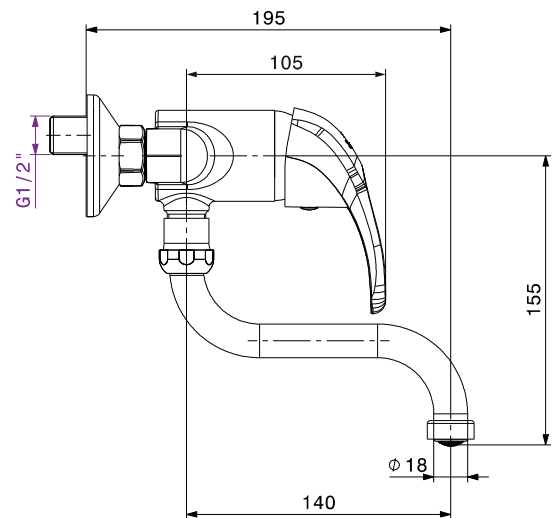

Mitigeur d'évier mural Djerba

Code article : 0670A04

Description

Finition chromée éclatante et durable NF EN ISO 1456
Cartouche en céramique Ø40mm avec économie d'eau
Brillant et facile à nettoyer
Confort d'utilisation
Installation dans le mur

Technologie

Caractéristiques techniques

Pression d'utilisation recommandée	De 1 à 10 bars
Débit nominal	20l/min à 3 bars
Résistance thermique	90° C max
Endurance cartouche	70000 cycles

Mitigeur d'évier mural Djerba

Code article : 0670A04