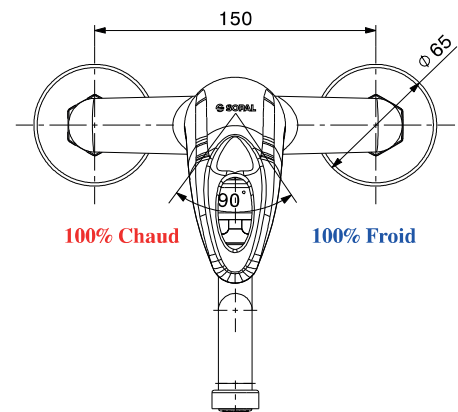

Mitigeur d'évier mural Djerba

Code article : 0670A04

Description

Finition chromée éclatante et durable NF EN ISO 1456
Cartouche en céramique Ø40mm avec économie d'eau
Brillant et facile à nettoyer
Confort d'utilisation
Installation dans le mur

Technologie

Caractéristiques techniques

Pression d'utilisation recommandée	De 1 à 10 bars
Débit nominal	20l/min à 3 bars
Résistance thermique	90° C max
Endurance cartouche	70000 cycles

Mitigeur d'évier mural Djerba