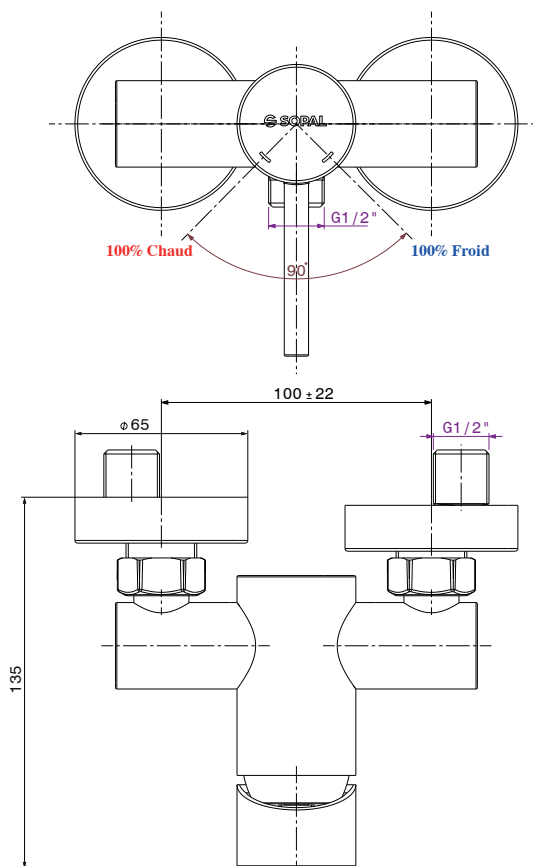

Mitigeur de toilette Bizerte

Code article : 0650A04

Description

Finition chromée éclatante et durable NF EN ISO 1456
Cartouche en céramique Ø35mm avec économie d'eau
Brillant et facile à nettoyer
Confort d'utilisation
Flexibles de raccordement souples, sertis d'usine

Caractéristiques techniques

Pression d'utilisation recommandée	De 1 à 10 bars
Débit nominal	20l/min à 3 bars
Résistance thermique	90° C max
Endurance cartouche	70000 cycles

MADE IN TUNISIA

Mitigeur de toilette Bizerte

Code article : 0650A04

Ensemble rosace + excentrique
08DYA00

Ecrou de fixation
08HJA01

Kit levier
3196A04

Cartouche
0963A00

Cloche
08D4A04

Support douchette
1037A04

Flexible gris
4453A00