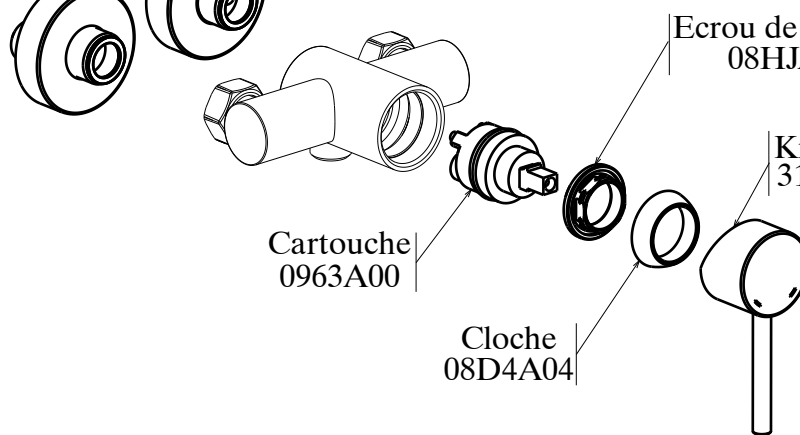

Mitigeur de toilette Bizerte

Code article : 0650A04

Description

Finition chromée éclatante et durable NF EN ISO 1456
Cartouche en céramique Ø35mm avec économie d'eau
Brillant et facile à nettoyer
Confort d'utilisation
Flexibles de raccordement souples, sertis d'usine

Caractéristiques techniques

Pression d'utilisation recommandée	De 1 à 10 bars
Débit nominal	20l/min à 3 bars
Résistance thermique	90° C max
Endurance cartouche	70000 cycles

MADE IN TUNISIA

Mitigeur de toilette Bizerte

Code article : 0650A04

Ensemble rosace + excentrique
08DYA00

Ecrou de fixation
08HJA01

Kit levier
3196A04

Cartouche
0963A00

Cloche
08D4A04

Support douchette
1037A04

Flexible gris
4453A00