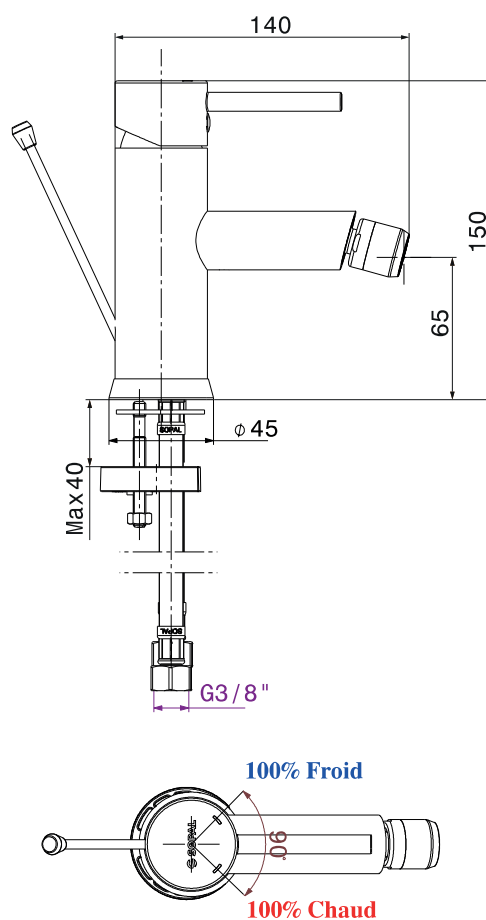

Mitigeur de bidet Bizerte

Code article : 0639A04

Description

Finition chromée éclatante et durable NF EN ISO 1456
Cartouche en céramique Ø35mm avec économie d'eau
Brillant et facile à nettoyer
Confort d'utilisation
Flexibles de raccordement souples, sertis d'usine

Caractéristiques techniques

| | |
|------------------------------------|------------------|
| Pression d'utilisation recommandée | De 1 à 10 bars |
| Débit nominal | 20l/min à 3 bars |
| Résistance thermique | 90° C max |
| Endurance cartouche | 70000 cycles |

Mitigeur de bidet Bizerte

Code article : 0639A04