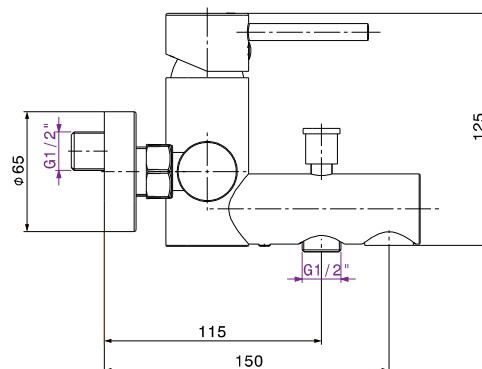

Mitigeur de bain douche Bizerte

Code article : 0637A04

Description

Finition chromée éclatante et durable NF EN ISO 1456
Cartouche en céramique Ø35mm avec économie d'eau
Brillant et facile à nettoyer
Confort d'utilisation
Inverseur automatique verouillable
Flexibles de raccordement souples, sertis d'usine

Caractéristiques techniques

Pression d'utilisation recommandée	De 1 à 10 bars
Débit nominal	20l/min à 3 bars
Résistance thermique	90° C max
Endurance cartouche	70000 cycles

MADE IN TUNISIA

www.sopal.com

Mitigeur de bain douche Bizerte