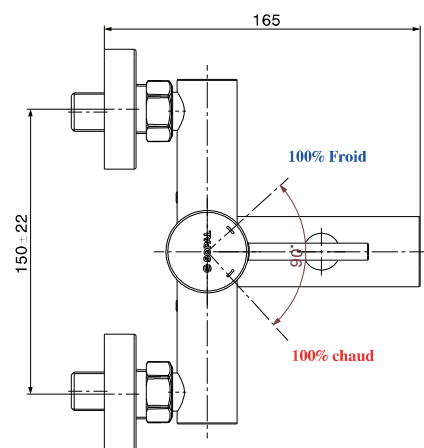

Mitigeur de bain douche Bizerte

Code article : 0637A04

Description

Finition chromée éclatante et durable NF EN ISO 1456
Cartouche en céramique Ø35mm avec économie d'eau
Brillant et facile à nettoyer
Confort d'utilisation
Inverseur automatique verouillable
Flexibles de raccordement souples, sertis d'usine

Caractéristiques techniques

Pression d'utilisation recommandée	De 1 à 10 bars
Débit nominal	20l/min à 3 bars
Résistance thermique	90° C max
Endurance cartouche	70000 cycles

MADE IN TUNISIA

www.sopal.com

Mitigeur de bain douche Bizerte