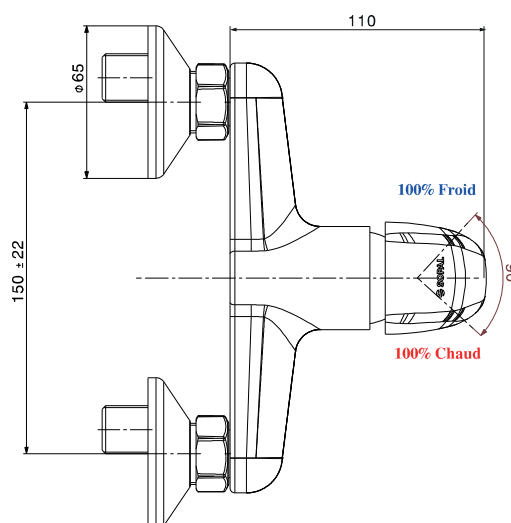

Mitigeur de douche Kerkennah

Code article : 0625A04

Description

Finition chromée éclatante et durable NF EN ISO 1456
 Cartouche en céramique Ø35mm avec économie d'eau
 Brillant et facile à nettoyer
 Confort d'utilisation
 Flexibles de raccordement souples, sertis d'usine

Technologie

Caractéristiques techniques

Pression d'utilisation recommandée	De 1 à 10 bars
Débit nominal	20l/min à 3 bars
Résistance thermique	90° C max
Endurance cartouche	70000 cycles

MADE IN TUNISIA

www.sopal.com

Mitigeur de douche Kerkennah

Code article : 0625A04