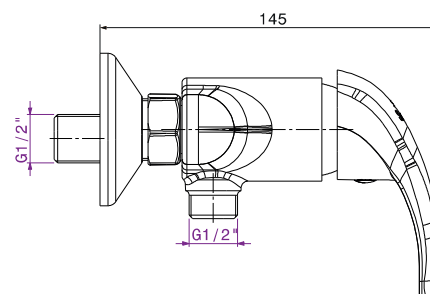

Mitigeur de douche Kerkennah

Code article : 0625A04

Description

Finition chromée éclatante et durable NF EN ISO 1456
 Cartouche en céramique Ø35mm avec économie d'eau
 Brillant et facile à nettoyer
 Confort d'utilisation
 Flexibles de raccordement souples, sertis d'usine

Technologie

Caractéristiques techniques

Pression d'utilisation recommandée	De 1 à 10 bars
Débit nominal	20l/min à 3 bars
Résistance thermique	90° C max
Endurance cartouche	70000 cycles

MADE IN TUNISIA

www.sopal.com