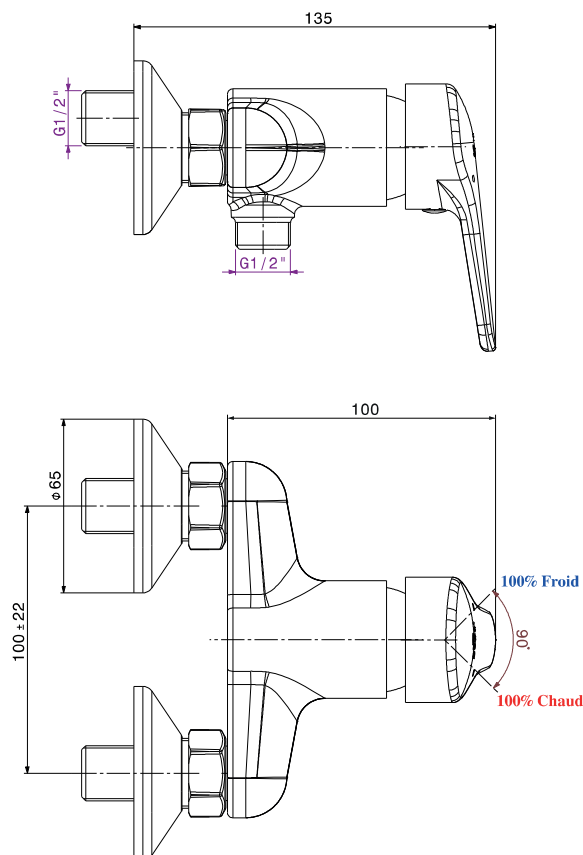

Mitigeur de toilette Sousse

Code article : 0615A04

Description

Finition chromée éclatante et durable NF EN ISO 1456
Cartouche en céramique Ø40mm avec économie d'eau
Brillant et facile à nettoyer
Confort d'utilisation
Flexibles de raccordement souples, sertis d'usine

Caractéristiques techniques

Pression d'utilisation recommandée	De 1 à 10 bars
Débit nominal	20l/min à 3 bars
Résistance thermique	90° C max
Endurance cartouche	70000 cycles

Mitigeur de toilette Sousse

Code article : 0615A04

Ensemble rosace+exentrique
0898A00

Cartouche
0981A00

Kit levier
3146A04

Ecrou de fixation
08CAA01

Cloche
08D4A04

Support douchette
1037A00

Flexible gris
4453A00