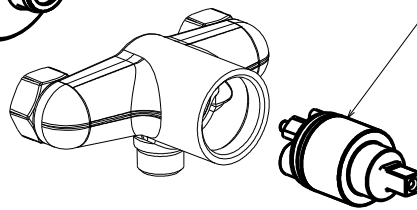

Mitigeur de toilette Sousse

Code article : 0615A04

Description

Finition chromée éclatante et durable NF EN ISO 1456
Cartouche en céramique Ø40mm avec économie d'eau
Brillant et facile à nettoyer
Confort d'utilisation
Flexibles de raccordement souples, sertis d'usine

Caractéristiques techniques

Pression d'utilisation recommandée	De 1 à 10 bars
Débit nominal	20l/min à 3 bars
Résistance thermique	90° C max
Endurance cartouche	70000 cycles

Mitigeur de toilette Sousse

Code article : 0615A04

Ensemble rosace+exentrique
0898A00

Cartouche
0981A00

Kit levier
3146A04

Ecrou de fixation
08CAA01

Cloche
08D4A04

Support douchette
1037A00

Flexible gris
4453A00