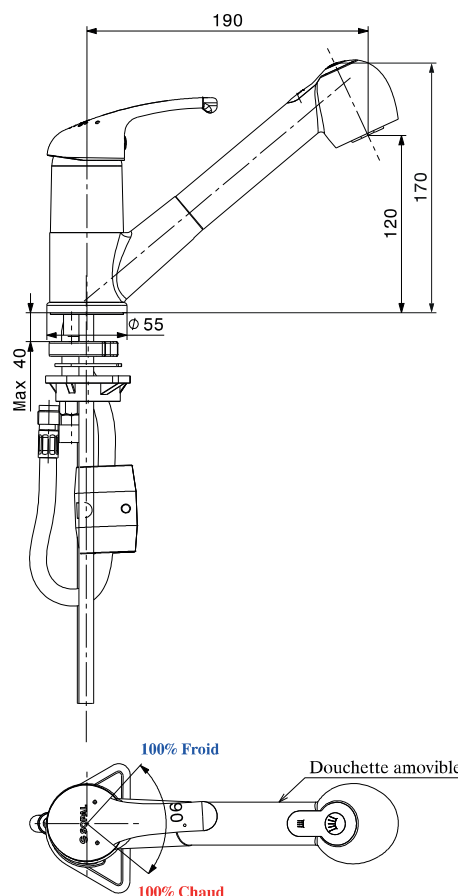

Mitigeur d'évier douchette amovible Sousse

Code article : 0613A04

Description

Finition chromée éclatante et durable NF EN ISO 1456
Cartouche en céramique Ø40mm avec économie d'eau
Brillant et facile à nettoyer
Confort d'utilisation
Douchette double jet
Flexibles de raccordement souples, sertis d'usine

Caractéristiques techniques

Pression d'utilisation recommandée	De 1 à 10 bars
Débit nominal	20l/min à 3 bars
Résistance thermique	90° C max
Endurance cartouche	70000 cycles

Mitigeur d'évier douchette amovible Sousse