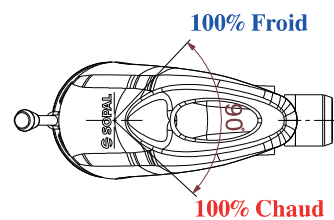

Mitigeur de bidet Djerba

Code article : 0605A04

Description

Finition chromée éclatante et durable NF EN ISO 1456
Cartouche en céramique Ø40mm avec économie d'eau
Brillant et facile à nettoyer
Confort d'utilisation
Flexibles de raccordement souples, sertis d'usine

Technologie

Caractéristiques techniques

Pression d'utilisation recommandée	De 1 à 10 bars
Débit nominal	20l/min à 3 bars
Résistance thermique	90° C max
Endurance cartouche	70000 cycles

Mitigeur de bidet Djerba