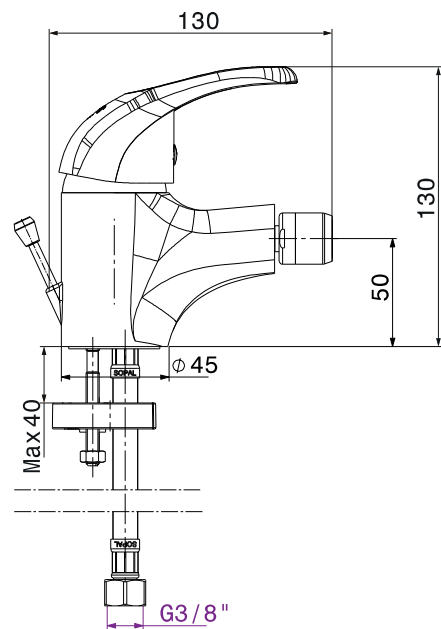

Mitigeur de bidet Djerba

Code article : 0605A04

Description

Finition chromée éclatante et durable NF EN ISO 1456
Cartouche en céramique Ø40mm avec économie d'eau
Brillant et facile à nettoyer
Confort d'utilisation
Flexibles de raccordement souples, sertis d'usine

Technologie

Caractéristiques techniques

Pression d'utilisation recommandée	De 1 à 10 bars
Débit nominal	20l/min à 3 bars
Résistance thermique	90° C max
Endurance cartouche	70000 cycles

Mitigeur de bidet Djerba

Code article : 0605A04