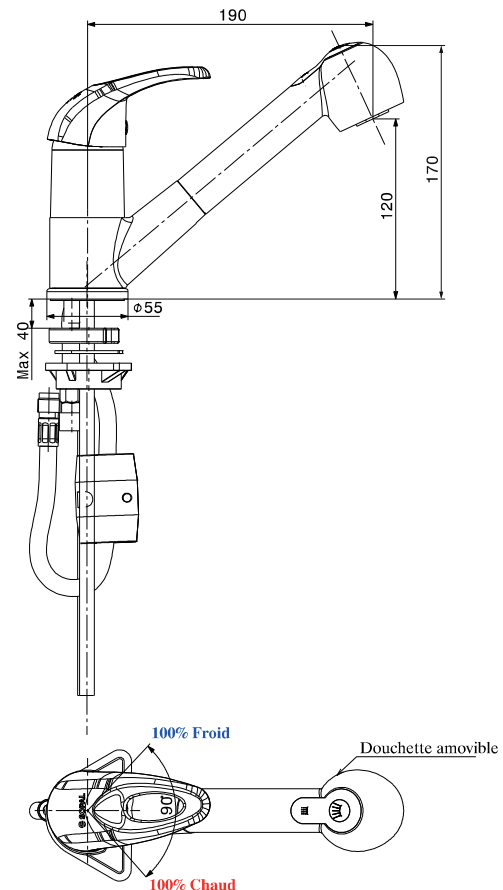

Mitigeur d'évier douchette amovible Djerba

Code article : 0604A04

Description

Finition chromée éclatante et durable NF EN ISO 1456
Cartouche en céramique Ø40mm avec économie d'eau
Brillant et facile à nettoyer
Confort d'utilisation
Douchette double jet
Flexibles de raccordement souples, sertis d'usine

Technologie

Caractéristiques techniques

Pression d'utilisation recommandée	De 1 à 10 bars
Débit nominal	20l/min à 3 bars
Résistance thermique	90° C max
Endurance cartouche	70000 cycles

Mitigeur d'évier douchette amovible Djerba

Code article : 0604A04