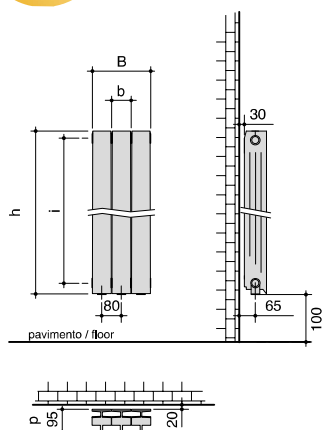

PLUS EVO is the radiator specially conceived to follow the evolution of design, with a growing focus on minimal, contemporary lines, suitable for any home decor.

MODELLO <i>model</i>	h (mm) altezza <i>height</i>	b (mm) larghezza <i>width</i>	i (mm) interasse <i>center distance</i>	p (mm) profondità <i>depth</i>	peso <i>weight</i> kg	contenuto d'acqua <i>water content</i> lt	resa termica / <i>thermal output w</i>		
							Δt 30°	Δt 50°	Δt 60°
350	431	80	350	95	0,99	0,22	45,1	86,4	108,9
500	581	80	500	95	1,31	0,32	59,8	115,4	145,9
600	681	80	600	95	1,47	0,36	66,2	128,2	162,3
700	781	80	700	95	1,73	0,39	74,2	143,9	182,2
800	881	80	800	95	1,95	0,43	82,5	160,9	204,1

B = (8xN)+20 mm
N = (max 14) n° elementi batteria
(max 14) n° elements battery

ACCESSORI / ACCESSORIES

Set Basic valvola e detentore
Basic valve and detentor set

Kit tappi, riduzioni e mensole
Caps, adaptors and brackets kit

Coppia di fianchetti con tappi di design
Pair of sides with design caps

Finitura fotografata in queste pagine / *Finish photographed on these pages:*
Noir Sablé 200 - White 9016 Glossy

FINITURE DISPONIBILI / AVAILABLE FINISHES