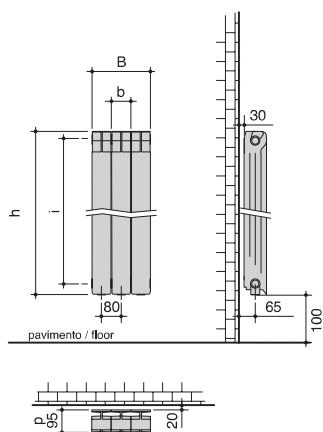

MODELLO model	h (mm) altezza height	b (mm) larghezza width	i (mm) interasse center distance	p (mm) profondità depth	peso weight kg	contenuto d'acqua water content lt	resa termica / thermal output w		
							Δt 30°	Δt 50°	Δt 60°
350	431	80	350	95	1,17	0,32	45,7	88,0	111,2
500	581	80	500	95	1,42	0,46	61,0	118,7	150,6
600	681	80	600	95	1,66	0,52	70,4	137,8	175,1
700	781	80	700	95	1,81	0,62	78,6	153,5	194,9
800	881	80	800	95	2,04	0,68	87,2	171,5	218,4

$B = (8 \times N) + 20 \text{ mm}$   
 $N = (\text{max } 14) \text{ n}^\circ \text{ elementi batteria}$   
*(max 14) n° elements battery*