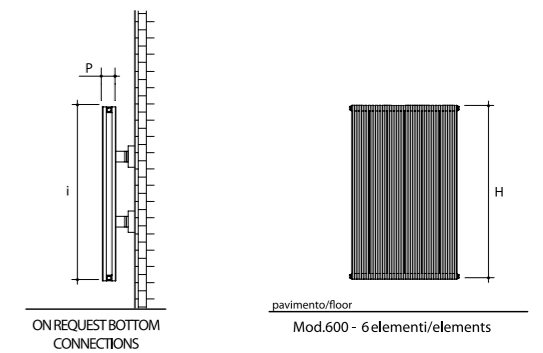

modello model	altezza height h (mm)	larghezza width b (mm)	profondità depth p (mm)	interasse center distance i (mm)	resa termica / thermal output			prezzo / price standard
					Δt 30°C (W)	Δt 50°C (W)	Δt 60°C (W)	
600/8	626	640	60	600	368,9	718,4	911,2	€ 306,60
600/10	626	800	60	600	461,2	898,0	1139,0	€ 383,25
600/12	626	960	60	600	553,4	1077,6	1366,8	€ 459,90
1800/6	1826	480	60	1800	621,0	1209,6	1534,2	€ 407,40
1800/8	1826	640	60	1800	828,0	1612,8	2045,6	€ 543,20
1800/10	1826	800	60	1800	1035,0	2016,0	2557,0	€ 679,00