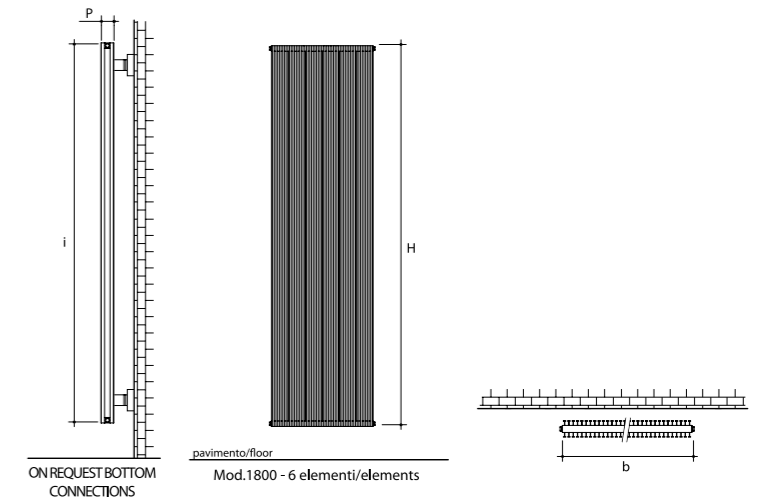

modello model	altezza height h (mm)	larghezza width b (mm)	profondità depth p (mm)	interasse center distance i (mm)	resa termica / thermal output			prezzo / price standard
					Δt 30°C (W)	Δt 50°C (W)	Δt 60°C (W)	
600/8	626	640	60	600	368,9	718,4	911,2	€ 306,60
600/10	626	800	60	600	461,2	898,0	1139,0	€ 383,25
600/12	626	960	60	600	553,4	1077,6	1366,8	€ 459,90
1800/6	1826	480	60	1800	621,0	1209,6	1534,2	€ 407,40
1800/8	1826	640	60	1800	828,0	1612,8	2045,6	€ 543,20
1800/10	1826	800	60	1800	1035,0	2016,0	2557,0	€ 679,00