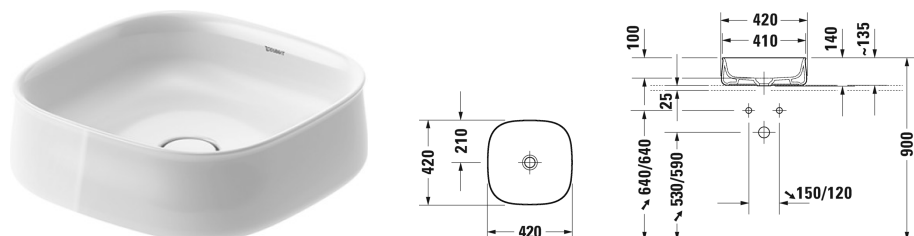

Vasque à poser # 237342..79 / 237342..79 / 237342..79 / 237342..79

| < 420 mm > |

Vasque à poser	Dimension	Poids	Référence
meulée, sans trop-plein, sans plage de robinetterie, bonde avec enjoliveur en céramique incluse, fixations incluses, 420 mm			
Finitions			
00 Blanc 13 Anthracite Matt 32 White Satin Matt 67 Grey Satin Matt			
Variante			
☒	420 x 420 mm	9,500 kg	237342..79
☒	420 x 420 mm	9,500 kg	237342..79
☒	420 x 420 mm	9,500 kg	237342..79
☒	420 x 420 mm	9,500 kg	237342..79
Infobox			
Fabriqué dans la masse spéciale DuraCeram, * Attention : pour l'installation de ce siphon merci de consulter les fiches techniques afin de déterminer la hauteur d'évacuation par rapport au sol fini			
Avec le traitement de surface WonderGliss, les céramiques sanitaires restent propres et belles pendant longtemps. Lorsque vous commandez WonderGliss, merci d'ajouter un "1" en onzième position de la référence.			
Produits assortis			
Meuble sous lavabo suspendu 1 casier coulissant, plan de toilette avec 1 découpe, pour 1 vasque à poser au centre, 800 x 800 x 550 mm			KT6694
Meuble sous lavabo suspendu 1 casier coulissant, plan de toilette avec 1 découpe, pour 1 vasque à poser au centre, 1000 x 1000 x 550 mm			KT6695
Meuble sous lavabo suspendu 1 casier coulissant, plan de toilette avec 1 découpe, pour 1 vasque à poser au centre, 1200 x 1200 x 550 mm			KT6696
Meuble sous lavabo suspendu 2 casiers coulissants, 1 plan de toilette avec 1 ou 2 découpes au choix, pour 1 ou 2 vasques à poser, 1400 x 550 mm			KT6697 B/L/R