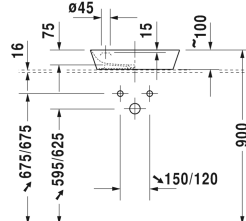

Vasque à poser # 234046..00 / 234046..00 / 234046..00

|< 460 mm >|

Vasque à poser	Dimension	Poids	Référence
avec îlot de robinetterie, sans trop-plein, 460 mm			
<b>Finitions</b>			
00 Blanc 26 White/White Satin Matt 32 White Satin Matt			
<b>Variante</b>			
● coloris intérieur Blanc, coloris extérieur Blanc	460 x 460 mm	8,000 kg	234046..00
● coloris intérieur Blanc, coloris extérieur Blanc satiné	460 x 460 mm	8,000 kg	234046..00
● coloris intérieur Blanc satiné, coloris extérieur Blanc satiné	460 x 460 mm	8,000 kg	234046..00
<b>Infobox</b>			
Fabriqué dans la masse spéciale DuraCeram, Duravit conseille la robinetterie suivante pour # 234046: Duravit C.1 - M # C11020			
Avec le traitement de surface WonderGliss, les céramiques sanitaires restent propres et belles pendant longtemps. Lorsque vous commandez WonderGliss, merci d'ajouter un "1" en onzième position de la référence.			
Bonde pour lavabos sans trop-plein	50 mm	0,300 kg	005024
Siphon design		1,500 kg	005036
<b>Produits assortis</b>			
Meuble sous lavabo suspendu 1 casier coulissant, plan de toilette avec 1 découpe, pour 1 vasque à poser au centre, 1000 x 550 mm	1000 x 550 mm		KT6695
Meuble sous lavabo suspendu 1 casier coulissant, plan de toilette avec 1 découpe, pour 1 vasque à poser au centre, 1200 x 1200 x 550 mm	1200 x 1200 x 550 mm		KT6696
Meuble sous lavabo suspendu 2 casiers coulissants, 1 plan de toilette avec 1 ou 2 découpes au choix, pour 1 ou 2 vasques à poser, 1400 x 550 mm	1400 x 550 mm		KT6697 B/L/R
Meuble sous lavabo suspendu 2 tiroirs, découpe pour siphon et cache métallique dans le tiroir du haut, plan de toilette avec 1 découpe, pour 1 vasque à poser au centre, 800 x 550 mm	800 x 550 mm		KT6654