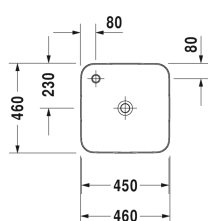

Vasque à poser # 234046..00 / 234046..00 / 234046..00

|< 460 mm >|

Vasque à poser	Dimension	Poids	Référence
avec îlot de robinetterie, sans trop-plein, 460 mm			
<b>Finitions</b>			
00 Blanc 26 White/White Satin Matt 32 White Satin Matt			
<b>Variante</b>			
● coloris intérieur Blanc, coloris extérieur Blanc	460 x 460 mm	8,000 kg	234046..00
● coloris intérieur Blanc, coloris extérieur Blanc satiné	460 x 460 mm	8,000 kg	234046..00
● coloris intérieur Blanc satiné, coloris extérieur Blanc satiné	460 x 460 mm	8,000 kg	234046..00
<b>Infobox</b>			
Fabriqué dans la masse spéciale DuraCeram, Duravit conseille la robinetterie suivante pour # 234046: Duravit C.1 - M # C11020			
Avec le traitement de surface WonderGliss, les céramiques sanitaires restent propres et belles pendant longtemps. Lorsque vous commandez WonderGliss, merci d'ajouter un "1" en onzième position de la référence.			
Bonde pour lavabos sans trop-plein	50 mm	0,300 kg	005024
Siphon design		1,500 kg	005036
<b>Produits assortis</b>			
Meuble sous lavabo suspendu 1 casier coulissant, plan de toilette avec 1 découpe, pour 1 vasque à poser au centre, 1000 x 550 mm	1000 x 550 mm		KT6695
Meuble sous lavabo suspendu 1 casier coulissant, plan de toilette avec 1 découpe, pour 1 vasque à poser au centre, 1200 x 1200 x 550 mm	1200 x 1200 x 550 mm		KT6696
Meuble sous lavabo suspendu 2 casiers coulissants, 1 plan de toilette avec 1 ou 2 découpes au choix, pour 1 ou 2 vasques à poser, 1400 x 550 mm	1400 x 550 mm		KT6697 B/L/R
Meuble sous lavabo suspendu 2 tiroirs, découpe pour siphon et cache métallique dans le tiroir du haut, plan de toilette avec 1 découpe, pour 1 vasque à poser au centre, 800 x 550 mm	800 x 550 mm		KT6654