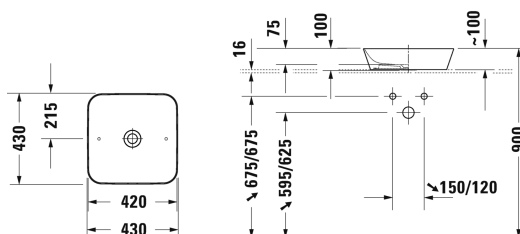

Vasque à poser # 234043..00 / 234043..00 / 234043..00

| < 430 mm > |

Vasque à poser	Dimension	Poids	Référence
sans plage de robinetterie, sans trop-plein, 430 mm			
Finitions			
00 Blanc 26 White/White Satin Matt 32 White Satin Matt			
Variante			
☒ coloris intérieur Blanc, coloris extérieur Blanc	430 x 430 mm	7,400 kg	234043..00
☒ coloris intérieur Blanc, coloris extérieur Blanc satiné	430 x 430 mm	7,400 kg	234043..00
☒ coloris intérieur Blanc satiné, coloris extérieur Blanc satiné	430 x 430 mm	7,400 kg	234043..00
Infobox			
Fabriqué dans la masse spéciale DuraCeram			
Avec le traitement de surface WonderGliss, les céramiques sanitaires restent propres et belles pendant longtemps. Lorsque vous commandez WonderGliss, merci d'ajouter un "1" en onzième position de la référence.			
Bonde pour lavabos sans trop-plein	50 mm	0,300 kg	005024
Siphon design		1,500 kg	005036
Produits assortis			
Meuble sous lavabo suspendu 1 casier coulissant, plan de toilette avec 1 découpe, pour 1 vasque à poser au centre, 800 x 550 mm			KT6694
Meuble sous lavabo suspendu 1 casier coulissant, plan de toilette avec 1 découpe, pour 1 vasque à poser au centre, 1000 x 550 mm	1000 x 550 mm		KT6695
Meuble sous lavabo suspendu 1 casier coulissant, plan de toilette avec 1 découpe, pour 1 vasque à poser au centre, 1200 x 550 mm	1200 x 550 mm		KT6696
Meuble sous lavabo suspendu 2 casiers coulissants, 1 plan de toilette avec 1 ou 2 découpes au choix, pour 1 ou 2 vasques à poser, 1400 x 550 mm	1400 x 550 mm		KT6697 B/L/R