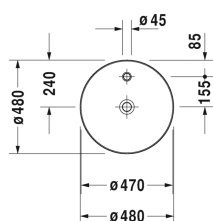

Vasque à poser # 232848..00 / 232848..00 / 232848..00

| < ø 480 mm > |

Vasque à poser	Dimension	Poids	Référence
avec îlot de robinetterie, sans trop-plein, ø 480 mm			
<b>Finitions</b>			
00 Blanc 26 White/White Satin Matt 32 White Satin Matt			
<b>Variante</b>			
● coloris intérieur Blanc, coloris extérieur Blanc	ø 480 mm	7,000 kg	232848..00
● coloris intérieur Blanc, coloris extérieur Blanc satiné	ø 480 mm	7,000 kg	232848..00
● coloris intérieur Blanc satiné, coloris extérieur Blanc satiné	ø 480 mm	7,000 kg	232848..00
<b>Infobox</b>			
Fabriqué dans la masse spéciale DuraCeram, Duravit conseille la robinetterie suivante pour #232848: Duravit C.1 - M # C11020002			
Avec le traitement de surface WonderGliss, les céramiques sanitaires restent propres et belles pendant longtemps. Lorsque vous commandez WonderGliss, merci d'ajouter un "1" en onzième position de la référence.			
Bonde pour lavabos sans trop-plein	50 mm	0,300 kg	005024
Siphon design		1,500 kg	005036
<b>Produits assortis</b>			
Meuble sous lavabo suspendu 1 casier coulissant, plan de toilette avec 1 découpe, pour 1 vasque à poser au centre, 1000 x 550 mm	1000 x 550 mm		KT6695
Meuble sous lavabo suspendu 1 casier coulissant, plan de toilette avec 1 découpe, pour 1 vasque à poser au centre, 1200 x 1200 x 550 mm	1200 x 1200 x 550 mm		KT6696
Meuble sous lavabo suspendu 2 casiers coulissants, 1 plan de toilette avec 1 ou 2 découpes au choix, pour 1 ou 2 vasques à poser, 1400 x 550 mm	1400 x 550 mm		KT6697 B/L/R
Meuble sous lavabo suspendu 2 tiroirs, découpe pour siphon et cache métallique dans le tiroir du haut, plan de toilette avec 1 découpe, pour 1 vasque à poser au centre, 800 x 550 mm	800 x 550 mm		KT6654