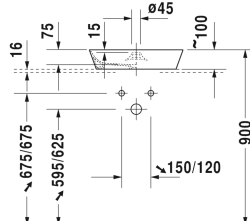

Vasque à poser # 232848..00 / 232848..00 / 232848..00

| < ø 480 mm > |

Vasque à poser	Dimension	Poids	Référence
avec îlot de robinetterie, sans trop-plein, ø 480 mm			
Finitions			
00 Blanc 26 White/White Satin Matt 32 White Satin Matt			
Variante			
● coloris intérieur Blanc, coloris extérieur Blanc	ø 480 mm	7,000 kg	232848..00
● coloris intérieur Blanc, coloris extérieur Blanc satiné	ø 480 mm	7,000 kg	232848..00
● coloris intérieur Blanc satiné, coloris extérieur Blanc satiné	ø 480 mm	7,000 kg	232848..00
Infobox			
Fabriqué dans la masse spéciale DuraCeram, Duravit conseille la robinetterie suivante pour #232848: Duravit C.1 - M # C11020002			
Avec le traitement de surface WonderGliss, les céramiques sanitaires restent propres et belles pendant longtemps. Lorsque vous commandez WonderGliss, merci d'ajouter un "1" en onzième position de la référence.			
Bonde pour lavabos sans trop-plein	50 mm	0,300 kg	005024
Siphon design		1,500 kg	005036
Produits assortis			
Meuble sous lavabo suspendu 1 casier coulissant, plan de toilette avec 1 découpe, pour 1 vasque à poser au centre, 1000 x 550 mm	1000 x 550 mm		KT6695
Meuble sous lavabo suspendu 1 casier coulissant, plan de toilette avec 1 découpe, pour 1 vasque à poser au centre, 1200 x 1200 x 550 mm	1200 x 1200 x 550 mm		KT6696
Meuble sous lavabo suspendu 2 casiers coulissants, 1 plan de toilette avec 1 ou 2 découpes au choix, pour 1 ou 2 vasques à poser, 1400 x 550 mm	1400 x 550 mm		KT6697 B/L/R
Meuble sous lavabo suspendu 2 tiroirs, découpe pour siphon et cache métallique dans le tiroir du haut, plan de toilette avec 1 découpe, pour 1 vasque à poser au centre, 800 x 550 mm	800 x 550 mm		KT6654