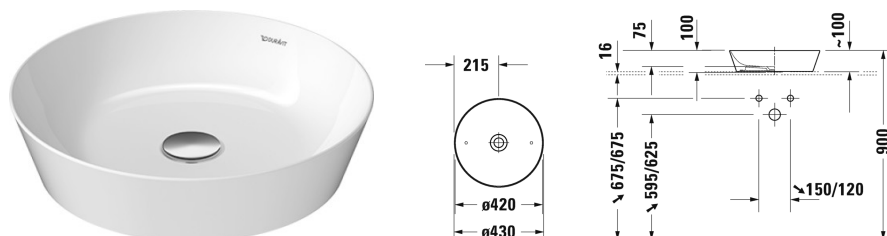

Vasque à poser # 232843..00 / 232843..00 / 232843..00

| < Ø 430 mm > |

Vasque à poser	Dimension	Poids	Référence
sans plage de robinetterie, sans trop-plein, Ø 430 mm			
Finitions			
00 Blanc 26 White/White Satin Matt 32 White Satin Matt			
Variante			
☒ coloris intérieur Blanc, coloris extérieur Blanc	Ø 430 mm	5,800 kg	232843..00
☒ coloris intérieur Blanc, coloris extérieur Blanc satiné	Ø 430 mm	5,800 kg	232843..00
☒ coloris intérieur Blanc satiné, coloris extérieur Blanc satiné	Ø 430 mm	5,800 kg	232843..00
Infobox			
Fabriqué dans la masse spéciale DuraCeram			
Avec le traitement de surface WonderGliss, les céramiques sanitaires restent propres et belles pendant longtemps. Lorsque vous commandez WonderGliss, merci d'ajouter un "1" en onzième position de la référence.			
Bonde pour lavabos sans trop-plein	50 mm	0,300 kg	005024
Siphon design		1,500 kg	005036
Produits assortis			
Meuble sous lavabo suspendu 1 casier coulissant, plan de toilette avec 1 découpe, pour 1 vasque à poser au centre, 800 x 550 mm			KT6694
Meuble sous lavabo suspendu 1 casier coulissant, plan de toilette avec 1 découpe, pour 1 vasque à poser au centre, 1000 x 550 mm	1000 x 550 mm		KT6695
Meuble sous lavabo suspendu 1 casier coulissant, plan de toilette avec 1 découpe, pour 1 vasque à poser au centre, 1200 x 550 mm	1200 x 550 mm		KT6696
Meuble sous lavabo suspendu 2 casiers coulissants, 1 plan de toilette avec 1 ou 2 découpes au choix, pour 1 ou 2 vasques à poser, 1400 x 550 mm	1400 x 550 mm		KT6697 B/L/R