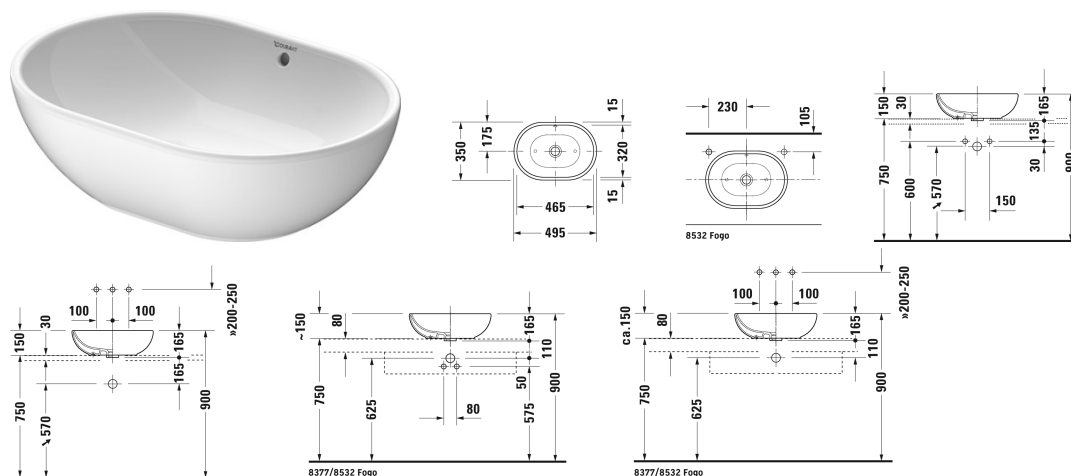

Vasque à poser # 033550000

| < 495 mm > |

Vasque à poser	Dimension	Poids	Référence
avec trop-plein, sans plage de robinetterie, fixations incluses, 495 mm			
Finitions			
00 Blanc			
Variante			
	495 x 350 mm	8,900 kg	033550000
Avec le traitement de surface WonderGliss, les céramiques sanitaires restent propres et belles pendant longtemps. Lorsque vous commandez WonderGliss, merci d'ajouter un "1" en onzième position de la référence.			
Bonde push-open pour lavabos avec trop-plein		0,400 kg	005052
Produits assortis			
Meuble sous lavabo suspendu 1 casier coulissant, plan de toilette avec 1 découpe, pour 1 vasque à poser au centre, 800 x 550 mm			KT6694
Meuble sous lavabo suspendu 1 casier coulissant, plan de toilette avec 1 découpe, pour 1 vasque à poser au centre, 1000 x 550 mm			KT6695
Meuble sous lavabo suspendu 1 casier coulissant, plan de toilette avec 1 découpe, pour 1 vasque à poser au centre, 1200 x 550 mm			KT6696
Meuble sous lavabo suspendu 2 casiers coulissants, 1 plan de toilette avec 1 ou 2 découpes au choix, pour 1 ou 2 vasques à poser, 1400 x 550 mm	1400 x 550 mm		KT6697 B/L/R