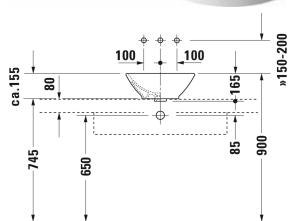

Vasque à poser # 0333420000

| < 420 mm > |

8377/8532 Fogio

Vasque à poser	Dimension	Poids	Référence
avec trop-plein, sans plage de robinetterie, cache trop-plein chromé inclus, fixations incluses, 420 mm			
Finitions			
00 Blanc			
Variante			
☒	420 x 420 mm	8,000 kg	0333420000
Bonde push-open pour lavabos avec trop-plein		0,400 kg	005052
Produits assortis			
Meuble sous lavabo suspendu 1 casier coulissant, plan de toilette avec 1 découpe, pour 1 vasque à poser au centre, 800 x 550 mm			KT6694
Meuble sous lavabo suspendu 1 casier coulissant, plan de toilette avec 1 découpe, pour 1 vasque à poser au centre, 1000 x 550 mm			KT6695
Meuble sous lavabo suspendu 1 casier coulissant, plan de toilette avec 1 découpe, pour 1 vasque à poser au centre, 1200 x 550 mm			KT6696
Meuble sous lavabo suspendu 2 casiers coulissants, 1 plan de toilette avec 1 ou 2 découpes au choix, pour 1 ou 2 vasques à poser, 1400 x 550 mm	1400 x 550 mm		KT6697 B/L/R
Meuble sous lavabo suspendu 2 tiroirs, découpe pour siphon et cache métallique dans le tiroir du haut, plan de toilette avec 1 découpe, pour 1 vasque à poser au centre, 800 x 550 mm	800 x 550 mm		KT6654