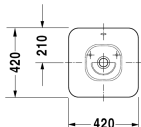

Vasque à poser # 0333420000

| < 420 mm > |

8377/8532 Fogio

Vasque à poser	Dimension	Poids	Référence
avec trop-plein, sans plage de robinetterie, cache trop-plein chromé inclus, fixations incluses, 420 mm			
Finitions			
00 Blanc			
Variante			
☒	420 x 420 mm	8,000 kg	0333420000
Bonde push-open pour lavabos avec trop-plein		0,400 kg	005052
Produits assortis			
Meuble sous lavabo suspendu 1 casier coulissant, plan de toilette avec 1 découpe, pour 1 vasque à poser au centre, 800 x 550 mm			KT6694
Meuble sous lavabo suspendu 1 casier coulissant, plan de toilette avec 1 découpe, pour 1 vasque à poser au centre, 1000 x 550 mm			KT6695
Meuble sous lavabo suspendu 1 casier coulissant, plan de toilette avec 1 découpe, pour 1 vasque à poser au centre, 1200 x 550 mm			KT6696
Meuble sous lavabo suspendu 2 casiers coulissants, 1 plan de toilette avec 1 ou 2 découpes au choix, pour 1 ou 2 vasques à poser, 1400 x 550 mm	1400 x 550 mm		KT6697 B/L/R
Meuble sous lavabo suspendu 2 tiroirs, découpe pour siphon et cache métallique dans le tiroir du haut, plan de toilette avec 1 découpe, pour 1 vasque à poser au centre, 800 x 550 mm	800 x 550 mm		KT6654