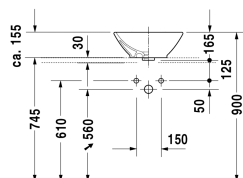

Vasque à poser # 0333420000

| < 420 mm > |

8377/8532 Fogio

Vasque à poser	Dimension	Poids	Référence
avec trop-plein, sans plage de robinetterie, cache trop-plein chromé inclus, fixations incluses, 420 mm			
Finitions			
00 Blanc			
Variante			
☒	420 x 420 mm	8,000 kg	0333420000
Bonde push-open pour lavabos avec trop-plein		0,400 kg	005052
Produits assortis			
Meuble sous lavabo suspendu 1 casier coulissant, plan de toilette avec 1 découpe, pour 1 vasque à poser au centre, 800 x 550 mm			KT6694
Meuble sous lavabo suspendu 1 casier coulissant, plan de toilette avec 1 découpe, pour 1 vasque à poser au centre, 1000 x 550 mm			KT6695
Meuble sous lavabo suspendu 1 casier coulissant, plan de toilette avec 1 découpe, pour 1 vasque à poser au centre, 1200 x 550 mm			KT6696
Meuble sous lavabo suspendu 2 casiers coulissants, 1 plan de toilette avec 1 ou 2 découpes au choix, pour 1 ou 2 vasques à poser, 1400 x 550 mm	1400 x 550 mm		KT6697 B/L/R
Meuble sous lavabo suspendu 2 tiroirs, découpe pour siphon et cache métallique dans le tiroir du haut, plan de toilette avec 1 découpe, pour 1 vasque à poser au centre, 800 x 550 mm	800 x 550 mm		KT6654