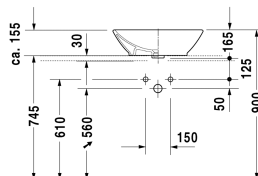

Vasque à poser # 0334520000

| < 550 mm > |

8377/8532 Fogo

Vasque à poser	Dimension	Poids	Référence
avec trop-plein, sans plage de robinetterie, cache trop-plein chromé inclus, fixations incluses, 550 mm			
Finitions			
00 Blanc			
Variante			
☒	550 x 420 mm	12,000 kg	0334520000
Bonde push-open pour lavabos avec trop-plein		0,400 kg	005052
Produits assortis			
Meuble sous lavabo suspendu 1 casier coulissant, plan de toilette avec 1 découpe, pour 1 vasque à poser au centre, 800 x 550 mm			KT6694
Meuble sous lavabo suspendu 1 casier coulissant, plan de toilette avec 1 découpe, pour 1 vasque à poser au centre, 1000 x 550 mm			KT6695
Meuble sous lavabo suspendu 1 casier coulissant, plan de toilette avec 1 découpe, pour 1 vasque à poser au centre, 1200 x 550 mm			KT6696
Meuble sous lavabo suspendu 2 casiers coulissants, 1 plan de toilette avec 1 ou 2 découpes au choix, pour 1 ou 2 vasques à poser, 1400 x 550 mm	1400 x 550 mm		KT6697 B/L/R
Meuble sous lavabo suspendu 2 tiroirs, découpe pour siphon et cache métallique dans le tiroir du haut, plan de toilette avec 1 découpe, pour 1 vasque à poser au centre, 800 x 550 mm	800 x 550 mm		KT6654