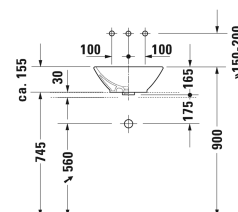

Vasque à poser # 0333420000

| < 420 mm > |

8377/8532 Fogio

Vasque à poser	Dimension	Poids	Référence
avec trop-plein, sans plage de robinetterie, cache trop-plein chromé inclus, fixations incluses, 420 mm			
Finitions			
00 Blanc			
Variante			
☒	420 x 420 mm	8,000 kg	0333420000
Bonde push-open pour lavabos avec trop-plein		0,400 kg	005052
Produits assortis			
Meuble sous lavabo suspendu 1 casier coulissant, plan de toilette avec 1 découpe, pour 1 vasque à poser au centre, 800 x 550 mm			KT6694
Meuble sous lavabo suspendu 1 casier coulissant, plan de toilette avec 1 découpe, pour 1 vasque à poser au centre, 1000 x 550 mm			KT6695
Meuble sous lavabo suspendu 1 casier coulissant, plan de toilette avec 1 découpe, pour 1 vasque à poser au centre, 1200 x 550 mm			KT6696
Meuble sous lavabo suspendu 2 casiers coulissants, 1 plan de toilette avec 1 ou 2 découpes au choix, pour 1 ou 2 vasques à poser, 1400 x 550 mm	1400 x 550 mm		KT6697 B/L/R
Meuble sous lavabo suspendu 2 tiroirs, découpe pour siphon et cache métallique dans le tiroir du haut, plan de toilette avec 1 découpe, pour 1 vasque à poser au centre, 800 x 550 mm	800 x 550 mm		KT6654