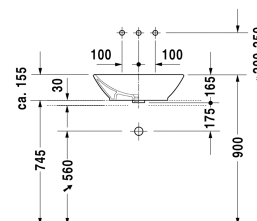

Vasque à poser # 0334520000

| < 550 mm > |

8377/8532 Fogo

Vasque à poser	Dimension	Poids	Référence
avec trop-plein, sans plage de robinetterie, cache trop-plein chromé inclus, fixations incluses, 550 mm			
Finitions			
00 Blanc			
Variante			
☒	550 x 420 mm	12,000 kg	0334520000
Bonde push-open pour lavabos avec trop-plein		0,400 kg	005052
Produits assortis			
Meuble sous lavabo suspendu 1 casier coulissant, plan de toilette avec 1 découpe, pour 1 vasque à poser au centre, 800 x 550 mm			KT6694
Meuble sous lavabo suspendu 1 casier coulissant, plan de toilette avec 1 découpe, pour 1 vasque à poser au centre, 1000 x 550 mm			KT6695
Meuble sous lavabo suspendu 1 casier coulissant, plan de toilette avec 1 découpe, pour 1 vasque à poser au centre, 1200 x 550 mm			KT6696
Meuble sous lavabo suspendu 2 casiers coulissants, 1 plan de toilette avec 1 ou 2 découpes au choix, pour 1 ou 2 vasques à poser, 1400 x 550 mm	1400 x 550 mm		KT6697 B/L/R
Meuble sous lavabo suspendu 2 tiroirs, découpe pour siphon et cache métallique dans le tiroir du haut, plan de toilette avec 1 découpe, pour 1 vasque à poser au centre, 800 x 550 mm	800 x 550 mm		KT6654