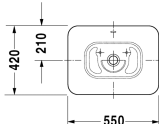

Vasque à poser # 0334520000

| < 550 mm > |

8377/8532 Fogo

Vasque à poser	Dimension	Poids	Référence
avec trop-plein, sans plage de robinetterie, cache trop-plein chromé inclus, fixations incluses, 550 mm			
Finitions			
00 Blanc			
Variante			
☒	550 x 420 mm	12,000 kg	0334520000
Bonde push-open pour lavabos avec trop-plein		0,400 kg	005052
Produits assortis			
Meuble sous lavabo suspendu 1 casier coulissant, plan de toilette avec 1 découpe, pour 1 vasque à poser au centre, 800 x 550 mm			KT6694
Meuble sous lavabo suspendu 1 casier coulissant, plan de toilette avec 1 découpe, pour 1 vasque à poser au centre, 1000 x 550 mm			KT6695
Meuble sous lavabo suspendu 1 casier coulissant, plan de toilette avec 1 découpe, pour 1 vasque à poser au centre, 1200 x 550 mm			KT6696
Meuble sous lavabo suspendu 2 casiers coulissants, 1 plan de toilette avec 1 ou 2 découpes au choix, pour 1 ou 2 vasques à poser, 1400 x 550 mm	1400 x 550 mm		KT6697 B/L/R
Meuble sous lavabo suspendu 2 tiroirs, découpe pour siphon et cache métallique dans le tiroir du haut, plan de toilette avec 1 découpe, pour 1 vasque à poser au centre, 800 x 550 mm	800 x 550 mm		KT6654