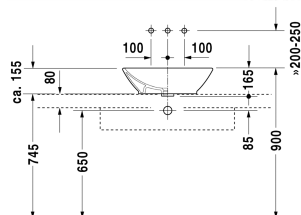

Vasque à poser # 0334520000

| < 550 mm > |

8377/8532 Fogo

Vasque à poser	Dimension	Poids	Référence
avec trop-plein, sans plage de robinetterie, cache trop-plein chromé inclus, fixations incluses, 550 mm			
Finitions			
00 Blanc			
Variante			
☒	550 x 420 mm	12,000 kg	0334520000
Bonde push-open pour lavabos avec trop-plein		0,400 kg	005052
Produits assortis			
Meuble sous lavabo suspendu 1 casier coulissant, plan de toilette avec 1 découpe, pour 1 vasque à poser au centre, 800 x 550 mm			KT6694
Meuble sous lavabo suspendu 1 casier coulissant, plan de toilette avec 1 découpe, pour 1 vasque à poser au centre, 1000 x 550 mm			KT6695
Meuble sous lavabo suspendu 1 casier coulissant, plan de toilette avec 1 découpe, pour 1 vasque à poser au centre, 1200 x 550 mm			KT6696
Meuble sous lavabo suspendu 2 casiers coulissants, 1 plan de toilette avec 1 ou 2 découpes au choix, pour 1 ou 2 vasques à poser, 1400 x 550 mm	1400 x 550 mm		KT6697 B/L/R
Meuble sous lavabo suspendu 2 tiroirs, découpe pour siphon et cache métallique dans le tiroir du haut, plan de toilette avec 1 découpe, pour 1 vasque à poser au centre, 800 x 550 mm	800 x 550 mm		KT6654