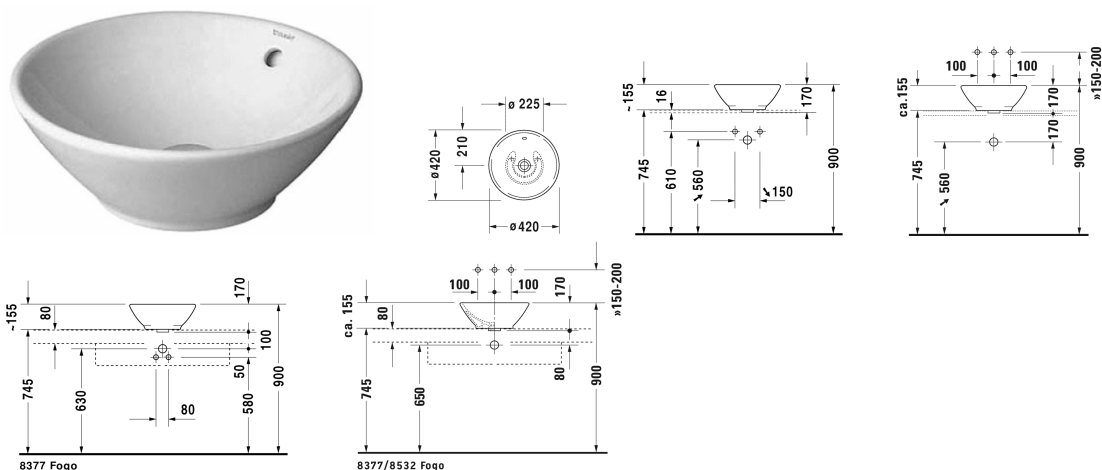

## Vasque à poser # 0325420000

| < Ø 420 mm > |

Vasque à poser	Dimension	Poids	Référence
avec trop-plein, sans plage de robinetterie, cache trop-plein chromé inclus, fixations incluses, Ø 420 mm			
<b>Finitions</b>			
00 Blanc			
<b>Variante</b>			
☒	Ø 420 mm	7,000 kg	0325420000
Bonde push-open pour lavabos avec trop-plein		0,400 kg	005052
<b>Produits assortis</b>			
Meuble sous lavabo suspendu 1 casier coulissant, plan de toilette avec 1 découpe, pour 1 vasque à poser au centre, 800 x 550 mm			KT6694
Meuble sous lavabo suspendu 1 casier coulissant, plan de toilette avec 1 découpe, pour 1 vasque à poser au centre, 1000 x 550 mm			KT6695
Meuble sous lavabo suspendu 1 casier coulissant, plan de toilette avec 1 découpe, pour 1 vasque à poser au centre, 1200 x 550 mm			KT6696
Meuble sous lavabo suspendu 2 casiers coulissants, 1 plan de toilette avec 1 ou 2 découpes au choix, pour 1 ou 2 vasques à poser, 1400 x 550 mm	1400 x 550 mm		KT6697 B/L/R
Meuble sous lavabo suspendu 2 tiroirs, découpe pour siphon et cache métallique dans le tiroir du haut, plan de toilette avec 1 découpe, pour 1 vasque à poser au centre, 800 x 550 mm	800 x 550 mm		KT6654